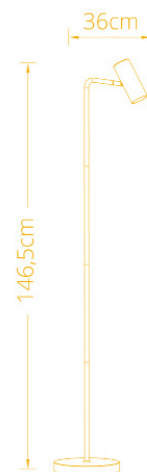

#### APLIQUE LUCAS

- 💡 2xGU10
- ⬠ Ferro
- ✔️ 778010803

REF 162690201 • Branco

REF 162690209 • Preto

#### APLIQUE LUCAS

- 💡 3xGU10
- ⬠ Ferro
- ✔️ 778010803

REF 162690301 • Branco

REF 162690309 • Preto

#### CANDEEIRO DE TETO

◆ Ferro

💡 1xMax.10WxGU10

REF 162670109 • Preto

REF 162670101 • Branco

#### CANDEEIRO DE TETO

◆ Ferro

💡 1xMax.10WxGU10

REF 162640109 • Preto

REF 162640101 • Branco