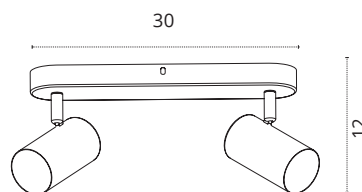

#### APLIQUE LUCAS

- 💡 1xGU10
- ⬠ Ferro
- ✔️ 778010803

REF 162680101 • Branco

REF 162680109 • Preto

#### APLIQUE LUCAS

- 💡 2xGU10
- ⬠ Ferro
- ✔️ 778010803

REF 162690201 • Branco

REF 162690209 • Preto