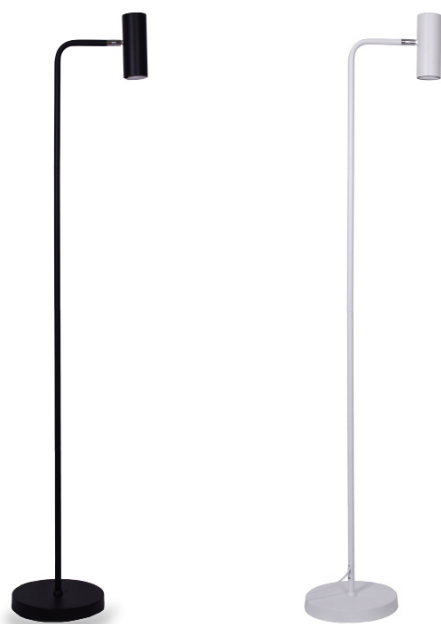

#### APLIQUE LUCAS

- 💡 1xGU10
- ⬠ Ferro
- ✔️ 778010803

REF 162680101 • Branco

REF 162680109 • Preto

#### APLIQUE LUCAS

- 💡 2xGU10
- ⬠ Ferro
- ✔️ 778010803

REF 162690201 • Branco

REF 162690209 • Preto

#### APLIQUE LUCAS

- 💡 3xGU10
- ⬠ Ferro
- ✔️ 778010803

REF 162690301 • Branco

REF 162690309 • Preto

#### CANDEEIRO DE TETO

◆ Ferro

💡 1xMax.10WxGU10

REF 162670109 • Preto

REF 162670101 • Branco