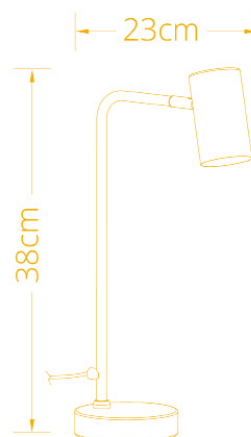

#### APLIQUE LUCAS

- 💡 2xGU10
- ⬠ Ferro
- ✔️ 778010803

REF 162690201 • Branco

REF 162690209 • Preto

#### APLIQUE LUCAS

- 💡 3xGU10
- ⬠ Ferro
- ✔️ 778010803

REF 162690301 • Branco

REF 162690309 • Preto

#### CANDEEIRO DE TETO

◆ Ferro

💡 1xMax.10WxGU10

REF 162670109 • Preto

REF 162670101 • Branco

#### CANDEEIRO DE TETO

◆ Ferro

💡 1xMax.10WxGU10

REF 162640109 • Preto

REF 162640101 • Branco