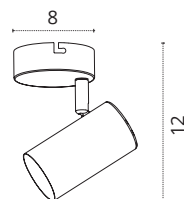

#### APLIQUE LUCAS

- 💡 1xGU10
- ⬠ Ferro
- ✔️ 778010803

REF 162680101 • Branco

REF 162680109 • Preto