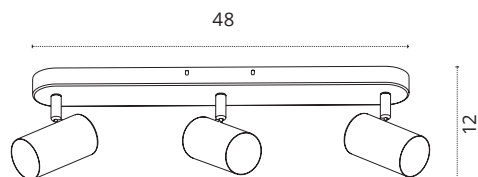

APLIQUE LUCAS

- 💡 3xGU10
- ⬠ Ferro
- ✔️ 778010803

REF 162690301 • Branco

REF 162690309 • Preto