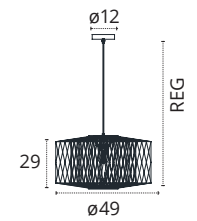

COLGANTE MEDIANO

- 1xE27
- Fibra Natural
- 800600843A
- REF 158054967 • Negro/Natural