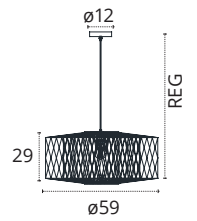

#### COLGANTE GRANDE

- 1xE27
- Fibra Natural
- 800600843A
- REF 158055967 • Negro/Natural