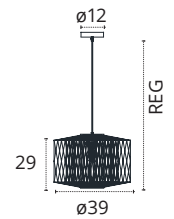

COLGANTE PEQUEÑO

- 1xE27
- Fibra Natural
- 800600843A
- REF 158053967 • Negro/Natural