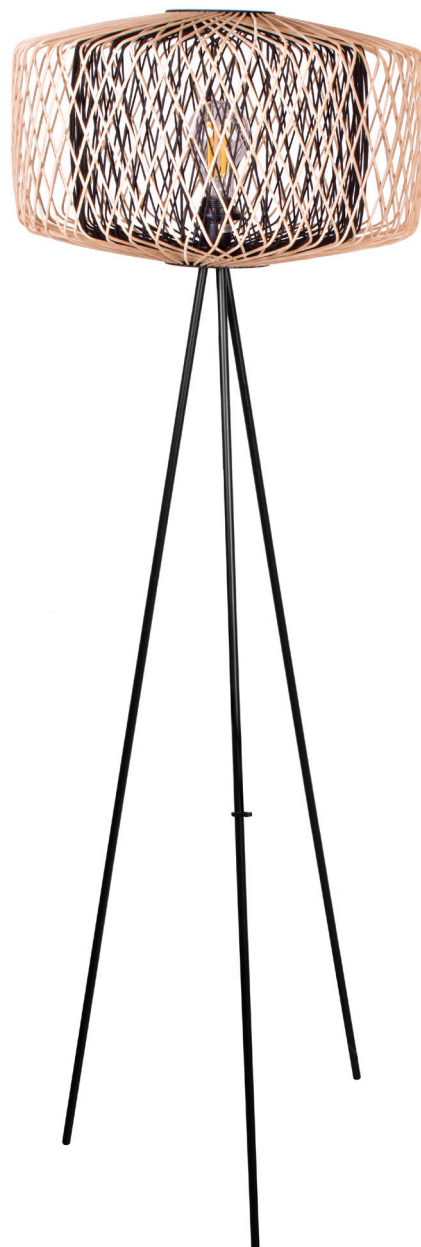

220-240 V Luz difusa

#### COLGANTE GRANDE

- 1xE27
- Fibra Natural
- 800600843A
- REF 158055967 • Negro/Natural

#### COLGANTE MEDIANO

- 1xE27
- Fibra Natural
- 800600843A
- REF 158054967 • Negro/Natural

#### COLGANTE PEQUEÑO

- 1xE27
- Fibra Natural
- 800600843A
- REF 158053967 • Negro/Natural

220-240 V Luz difusa

**PIE DE SALÓN**

1xE27

Fibra Natural

800600843A

REF 158040167 • Negro/Natural