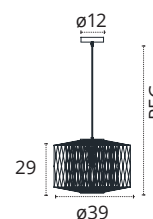

800600843A

REF 158054967 • Preto/Natural

SUSPENSÃO PEQUENA

1xE27

Fibra Natural

800600843A

REF 158053967 • Preto/Natural

CANDEIRO DE PÉ