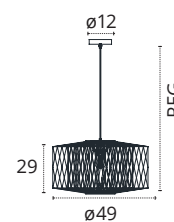

SUSPENSÃO GRANDE

1xE27

Fibra Natural

800600843A

REF 158055967 • Preto/Natural

SUSPENSÃO MÉDIA

1xE27

Fibra Natural

800600843A

REF 158054967 • Preto/Natural

SUSPENSÃO PEQUENA

1xE27

Fibra Natural

800600843A

REF 158053967 • Preto/Natural

CANDEIRO DE PÉ