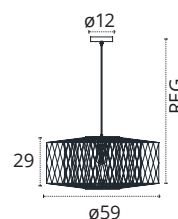

SUSPENSÃO GRANDE

1xE27

Fibra Natural

800600843A

REF 158055967 • Preto/Natural

SUSPENSÃO MÉDIA

1xE27

Fibra Natural

800600843A

REF 158054967 • Preto/Natural

SUSPENSÃO PEQUENA

1xE27

Fibra Natural

800600843A

REF 158053967 • Preto/Natural

CANDEIRO DE PÉ