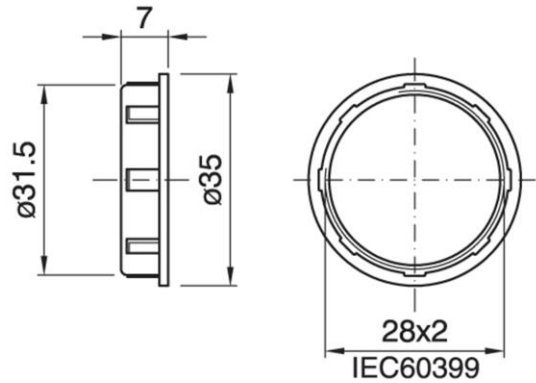

SHADE RING E14 ART.142 GO

Cod. 013240 -

Ghiera per portalampe filettate

Shade ring for threaded lampholder

Varianti - Variants

Cod. 012261 - nero / black

Cod. 012260 - bianco / white

Cod. 026474 - bianco verniciato / white painted

Cod. 026475 - oro verniciato / gold painted

Cod. 013240

Materiale	Material	termoplastico / thermoplastic resin
Attacco lampada	Lamp socket	E14
Trattamento/Colore	Color/Treatment	oro / gold
Altezza utile	Height	7 mm
Diametro	Diameter	35 mm
Peso pezzo	Item weight	1,6 g.
Pz. per confezione	Pieces per unit	1000
Dimensione confezione	Size of packaging	20 x 28 x 17,5 cm