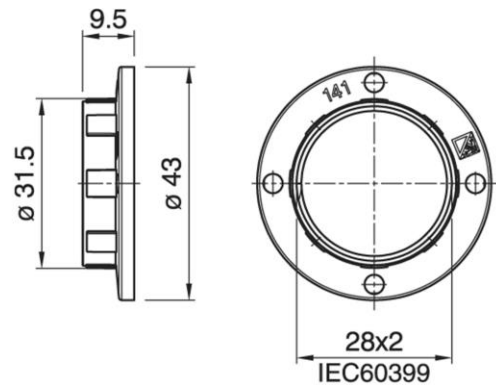

SHADE RING E14 ART.141 GO

Cod. 012421 -

Ghiera per portalampane filettati

Shade ring for threaded lampholder

Varianti – Variants

Cod. 012423 - nero / black

Cod. 012422 - bianco / white

Cod. 026472 - bianco verniciato / white painted

Cod. 026473 - oro verniciato / gold painted

Cod. 012421

Materiale	Material	termoplastico / thermoplastic resin
Attacco lampada	Lamp socket	E14
Trattamento/Colore	Color/Treatment	oro / gold
Altezza utile	Height	9,5 mm
Diametro	Diameter	43 mm
Peso pezzo	Item weight	2,7 g.
Pz. per confezione	Pieces per unit	1000
Dimensione confezione	Size of packaging	20 x 38 x 25 cm