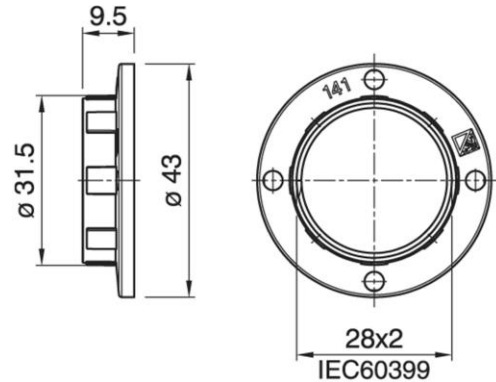

SHADE RING E14 ART.141 WH

Cod. 012422 -

Ghiera per portalampane filettati

Shade ring for threaded lampholder

Varianti – Variants

Cod. 012423 - nero / black

Cod. 026472 - bianco verniciato / white painted

Cod. 012421 - oro / gold

Cod. 026473 - oro verniciato / gold painted

Cod. 012422

Materiale	Material	termoplastico / thermoplastic resin
Attacco lampada	Lamp socket	E14
Trattamento/Colore	Color/Treatment	bianco / white
Altezza utile	Height	9,5 mm
Diametro	Diameter	43 mm
Peso pezzo	Item weight	2,7 g.
Pz. per confezione	Pieces per unit	1000
Dimensione confezione	Size of packaging	20 x 38 x 25 cm