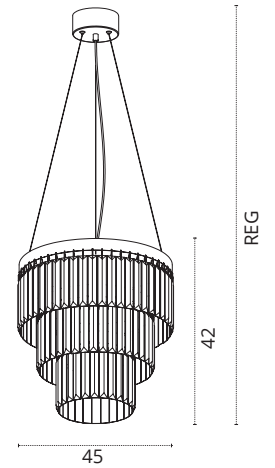

CANDEEIRO DE TETO

5xE14

Metal e Vidro

1410271

REF 140854029 • Dourado

CANDEEIRO DE TETO

6xE14

Metal e Vidro

1410271

REF 140855029 • Dourado

#### APLIQUE

1xE14

Metal e Vidro

1410271

REF 140860129 • Dourado