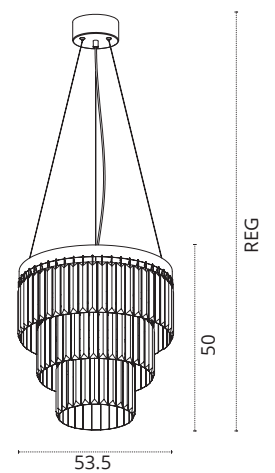

CANDEEIRO DE TETO

5xE14

Metal e Vidro

1410271

REF 140854029 • Dourado

CANDEEIRO DE TETO

6xE14

Metal e Vidro

1410271

REF 140855029 • Dourado

#### APLIQUE

1xE14

Metal e Vidro

1410271

REF 140860129 • Dourado