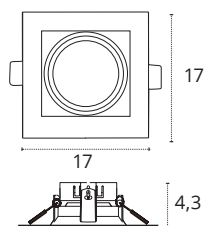

REF 131680201 • Blanco

SPOTLIGHT DE EMPOTRAR 3 LUCES

- 3xGU10
- Policarbonato
- 17x9,5
- 778010801

REF 131680301 • Blanco

SPOTLIGHT DE EMPOTRAR **SERIE KALI**

🔌 230V~50Hz 💧 IP20 📡 Luz orientada

SPOTLIGHT 1 LUZ

💡 1xGU10

📐 Policarbonato

📏 16x16

✅ 710401152

REF 157880101 • Blanco

CONECTOR

📐 Metal

REF 1578 UNIAO • Aluminio