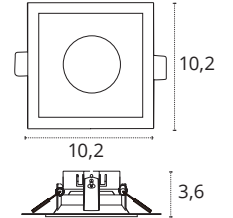

LUMIT®

SPOTLIGHT DE EMPOTRAR SERIE HECATE

230V~50Hz IP20 Luz orientada

SPOTLIGHT DE EMPOTRAR 1 LUZ

- 1xGU10
- Policarbonato
- 9,5x9,5
- 778010801

REF 131680101 • Blanco

SPOTLIGHT DE EMPOTRAR 2 LUCES

- 2xGU10
- Policarbonato
- 17x9,5
- 778010801

REF 131680201 • Blanco

SPOTLIGHT DE EMPOTRAR 3 LUCES

- 3xGU10
- Policarbonato
- 17x9,5
- 778010801

REF 131680301 • Blanco

SPOTLIGHT DE EMPOTRAR **SERIE KALI**

🔌 230V~50Hz 💧 IP20 📡 Luz orientada

SPOTLIGHT 1 LUZ

💡 1xGU10

📐 Policarbonato

📏 16x16

✅ 710401152

REF 157880101 • Blanco

CONECTOR

📐 Metal

REF 1578 UNIAO • Aluminio