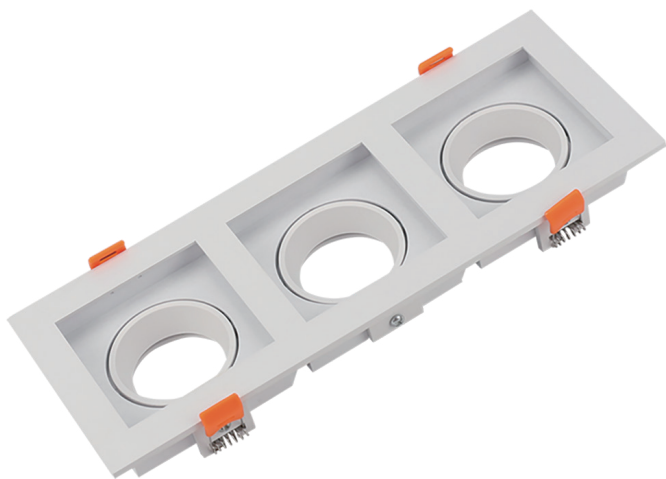

LUMIT®

SPOTLIGHT DE EMPOTRAR SERIE HECATE

230V~50Hz IP20 Luz orientada

SPOTLIGHT DE EMPOTRAR 1 LUZ

- 1xGU10
- Policarbonato
- 9,5x9,5
- 778010801

REF 131680101 • Blanco

SPOTLIGHT DE EMPOTRAR 2 LUCES

- 2xGU10
- Policarbonato
- 17x9,5
- 778010801

REF 131680201 • Blanco

SPOTLIGHT DE EMPOTRAR 3 LUCES

- 3xGU10
- Policarbonato
- 17x9,5
- 778010801

REF 131680301 • Blanco

SPOTLIGHT DE EMPOTRAR **SERIE KALI**

🔌 230V~50Hz 💧 IP20 📡 Luz orientada

SPOTLIGHT 1 LUZ

💡 1xGU10

📐 Policarbonato

📏 16x16

✅ 710401152

REF 157880101 • Blanco

CONECTOR

📐 Metal

REF 1578 UNIAO • Aluminio