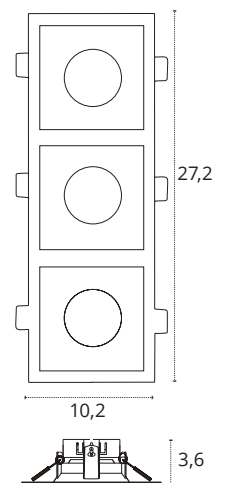

LUMIT®

SPOTLIGHT DE EMPOTRAR SERIE HECATE

230V~50Hz IP20 Luz orientada

SPOTLIGHT DE EMPOTRAR 1 LUZ

- 1xGU10
- Policarbonato
- 9,5x9,5
- 778010801

REF 131680101 • Blanco

SPOTLIGHT DE EMPOTRAR 2 LUCES

- 2xGU10
- Policarbonato
- 17x9,5
- 778010801

REF 131680201 • Blanco

SPOTLIGHT DE EMPOTRAR 3 LUCES

- 3xGU10
- Policarbonato
- 17x9,5
- 778010801

REF 131680301 • Blanco

SPOTLIGHT DE EMPOTRAR **SERIE KALI**

🔌 230V~50Hz 💧 IP20 📡 Luz orientada

SPOTLIGHT 1 LUZ

💡 1xGU10

📐 Policarbonato

📏 16x16

✅ 710401152

REF 157880101 • Blanco

CONECTOR

📐 Metal

REF 1578 UNIAO • Aluminio