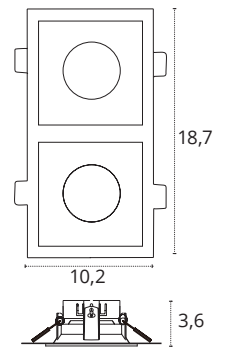

LUMIT®

SPOTLIGHT DE EMPOTRAR SERIE HECATE

230V~50Hz IP20 Luz orientada

SPOTLIGHT DE EMPOTRAR 1 LUZ

- 1xGU10
- Policarbonato
- 9,5x9,5
- 778010801

REF 131680101 • Blanco

SPOTLIGHT DE EMPOTRAR 2 LUCES

- 2xGU10
- Policarbonato
- 17x9,5
- 778010801

REF 131680201 • Blanco

SPOTLIGHT DE EMPOTRAR 3 LUCES

- 3xGU10
- Policarbonato
- 17x9,5
- 778010801

REF 131680301 • Blanco

SPOTLIGHT DE EMPOTRAR **SERIE KALI**

🔌 230V~50Hz 💧 IP20 📡 Luz orientada

SPOTLIGHT 1 LUZ

💡 1xGU10

📐 Policarbonato

📏 16x16

✅ 710401152

REF 157880101 • Blanco

CONECTOR

📐 Metal

REF 1578 UNIAO • Aluminio