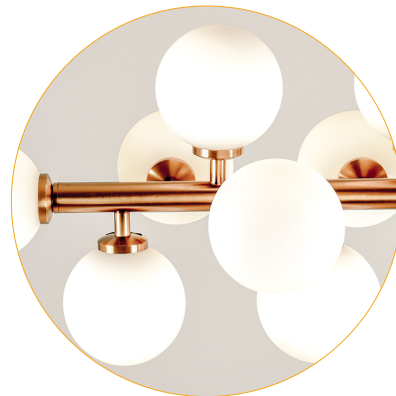

🔌 220-240 V 🗨 Luz difusa

LÁMPARA 25 LUCES

- 💡 25xG9
- 🔹 Metal y Vidrio
- ✔️ NL22G9W4.0-51D-B

REF 131452529 • Dorado/Blanco

LÁMPARA 16 LUCES

- 💡 16xG9
- 🔹 Metal y Vidrio
- ✔️ NL22G9W4.0-51D-B

REF 131451629 • Dorado/Blanco