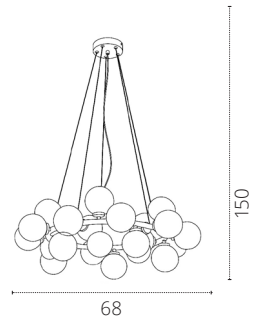

🔌 220-240 V 🗨 Luz difusa

LÁMPARA 25 LUCES

- 💡 25xG9
- 🔹 Metal y Vidrio
- ✔️ NL22G9W4.0-51D-B

REF 131452529 • Dorado/Blanco

LÁMPARA 16 LUCES

- 💡 16xG9
- 🔹 Metal y Vidrio
- ✔️ NL22G9W4.0-51D-B

REF 131451629 • Dorado/Blanco