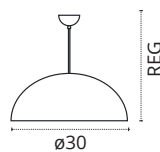

GASPAR

1xE27 Máx. 40W

30cm

763111153 • 763111173 • 1410001

REF 108850309 • Preto/Dourado

1xE27 Máx. 40W

40cm

763111153 • 763111173 • 1410001

REF 108854009 • Preto/Dourado

1xE27 Máx. 60W

50cm

763111153 • 763111173 • 1410001

REF 108855009 • Preto/Dourado