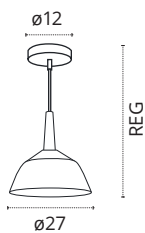

32cm

763111153 • 763111173 • 1410001

REF 131150109 • Preto/Dourado

GIANI

💡 1xE27 Máx. 60W

Ø 27cm

✓ 763111153 • 763111173 • 1410001

REF 131250109 • Preto/Dourado

GUGA

💡 1xE27 Máx. 60W

Ø 26cm

✓ 763111153 • 763111173 • 1410001

REF 131350109 • Preto/Dourado