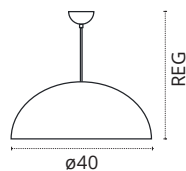

GASPAR

1xE27 Máx. 40W

30cm

763111153 • 763111173 • 1410001

REF 108850309 • Preto/Dourado

1xE27 Máx. 40W

40cm

763111153 • 763111173 • 1410001

REF 108854009 • Preto/Dourado

1xE27 Máx. 60W

50cm

763111153 • 763111173 • 1410001

REF 108855009 • Preto/Dourado