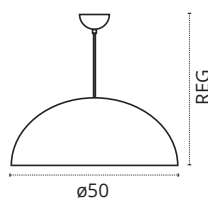

GASPAR

1xE27 Máx. 40W

30cm

763111153 • 763111173 • 1410001

REF 108850309 • Preto/Dourado

1xE27 Máx. 40W

40cm

763111153 • 763111173 • 1410001

REF 108854009 • Preto/Dourado

1xE27 Máx. 60W

50cm

763111153 • 763111173 • 1410001

REF 108855009 • Preto/Dourado