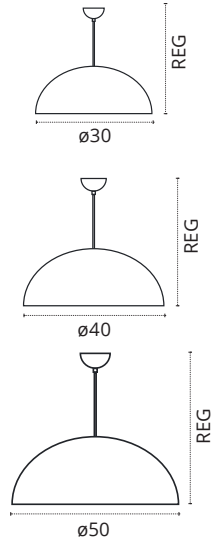

LUMIT®

220-240 V Luz directa

GASPAR

- 1xE27
- Metal y Madera
- 763111153

REF 108850309 • Negro/Dorado

- 1xE27
- Metal y Madera
- 763111153

REF 108854009 • Negro/Dorado

- 1xE27
- Metal y Madera
- 763111153

REF 108855009 • Negro/Dorado

GENARO

- 1xE27
- Metal y Madera
- 763111153

REF 131150109 • Negro/Dorado

 220-240 V  Luz directa

COLGANTE GUGA

 1xE27 Máx. 60W

 Metal y Madera