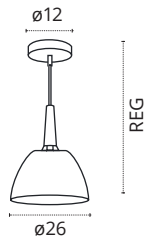

COLGANTE GUGA

1xE27 Máx. 60W

Metal y Madera

763111153

REF 131350109 • Negro/Dorado