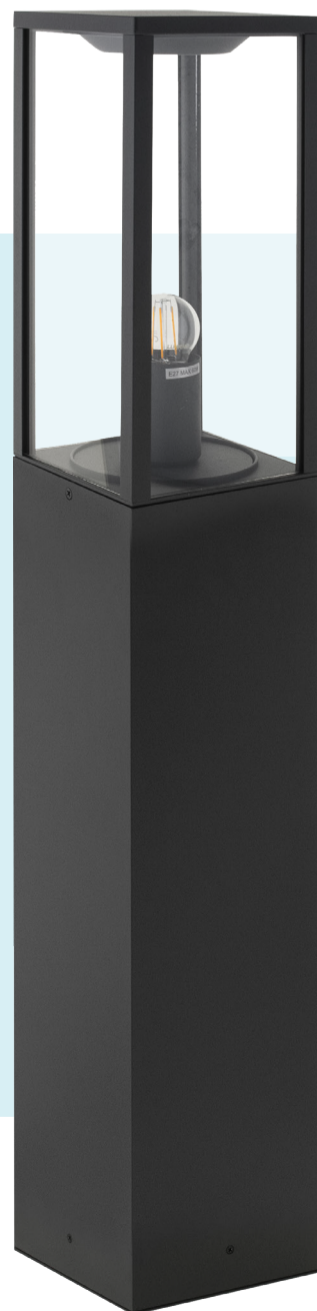

NOVIDADES

candeeiros . lâmpadas . componentes

Iluminação de exterior - Série NOZELO

LUMIT®

Venha conhecer a nossa área
de iluminação exterior

novidades

cor antracite

Ref. 123570155

Pilar | 1xE27 máx 60W | IP44

Medida. ± 14 x 40 x 14cm (l x a x p)

*lâmpadas não incluídas

1

2

Ref. 123560255

1

Aplique | 2xE27 máx 60W | IP44

Medida. ± 14 x 38 x 11,5cm (l x a x p)

*lâmpadas não incluídas

Ref. 123560155

2

Aplique | 1xE27 máx 60W | IP44

Medida. ± 14 x 26 x 11,5cm (l x a x p)

*lâmpadas não incluídas

Ref. 123540155

3

Pilar | 1xE27 máx 60W | IP44

Medida. ± 14 x 80 x 14cm (l x a x p)

*lâmpadas não incluídas

VEJA TODOS OS PRODUTOS EM WWW.INTERLUSA.COM

SIGA-NOS NO FACEBOOK

VENDA A PROFISSIONAIS E REVENDEDORES | PARA MAIS INFORMAÇÕES CONTACTE-NOS OU CONSULTE O NOSSO WEBSITE