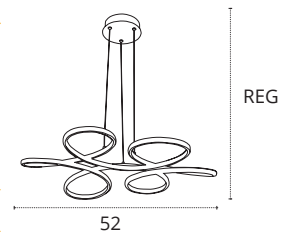

SUSPENSÃO

- 48W
- 4800lm
- 4000K • Branco neutro
- Metal e Policarbonato
- REF 120294820 • Cromado

Botão para regular a intensidade de luz

CANDEIEIRO DE MESA

- 12W
 - ☀️ 3800lm
 - 4000K • Branco neutro
 - ◆ Metal e Cristal
- REF 120271549 • Cromado

Botão para regular a intensidade de luz

CANDEIEIRO DE MESA

- 12W
 - ☀️ 3800lm
 - 4000K • Branco neutro
 - ◆ Metal e Policarbonato
- REF 120271520 • Cromado