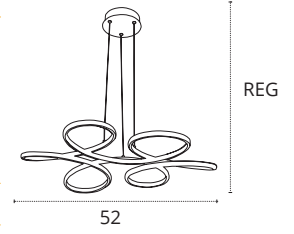

SUSPENSÃO

- 40W
- 4000lm
- 4000K • Branco neutro
- Metal e Cristal
- REF 120294049 • Cromado

SUSPENSÃO

- 48W
- 4800lm
- 4000K • Branco neutro
- Metal e Cristal
- REF 120294849 • Cromado

SUSPENSÃO

- 40W
- 4000lm
- 4000K • Branco neutro
- Metal e Policarbonato
- REF 120294020 • Cromado

SUSPENSÃO

- 48W
- 4800lm
- 4000K • Branco neutro
- Metal e Policarbonato
- REF 120294820 • Cromado