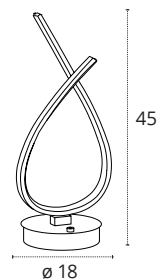

SUSPENSÃO

- 48W
- 4800lm
- 4000K • Branco neutro
- Metal e Policarbonato
- REF 120294820 • Cromado

Botão para regular a intensidade de luz

CANDEIEIRO DE MESA

- 12W
 - ☀️ 3800lm
 - 4000K • Branco neutro
 - ◆ Metal e Cristal
- REF 120271549 • Cromado

Botão para regular a intensidade de luz

CANDEIEIRO DE MESA

- 12W
 - ☀️ 3800lm
 - 4000K • Branco neutro
 - ◆ Metal e Policarbonato
- REF 120271520 • Cromado