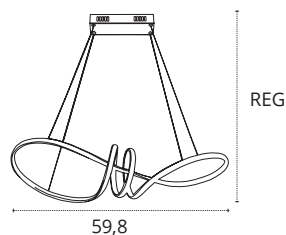

SUSPENSÃO

- 40W
- 4000lm
- 4000K • Branco neutro
- Metal e Cristal
- REF 120294049 • Cromado

SUSPENSÃO

- 48W
- 4800lm
- 4000K • Branco neutro
- Metal e Cristal
- REF 120294849 • Cromado

SUSPENSÃO

- 40W
- 4000lm
- 4000K • Branco neutro
- Metal e Policarbonato
- REF 120294020 • Cromado

SUSPENSÃO

- 48W
- 4800lm
- 4000K • Branco neutro
- Metal e Policarbonato
- REF 120294820 • Cromado

Botão para regular a intensidade de luz

CANDEIEIRO DE MESA

- 12W
 - ☀️ 3800lm
 - 4000K • Branco neutro
 - ◆ Metal e Cristal
- REF 120271549 • Cromado

Botão para regular a intensidade de luz

CANDEIEIRO DE MESA

- 12W
 - ☀️ 3800lm
 - 4000K • Branco neutro
 - ◆ Metal e Policarbonato
- REF 120271520 • Cromado