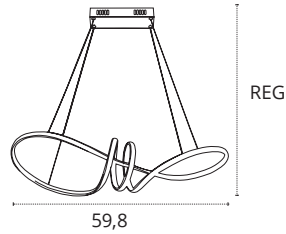

SUSPENSÃO

- 40W
- 4000lm
- 4000K • Branco neutro
- Metal e Cristal
- REF 120294049 • Cromado

SUSPENSÃO

- 48W
- 4800lm
- 4000K • Branco neutro
- Metal e Cristal
- REF 120294849 • Cromado

SUSPENSÃO

- 40W
- 4000lm
- 4000K • Branco neutro
- Metal e Policarbonato
- REF 120294020 • Cromado

SUSPENSÃO

- 48W
- 4800lm
- 4000K • Branco neutro
- Metal e Policarbonato
- REF 120294820 • Cromado

Botão para regular a intensidade de luz

CANDEIEIRO DE MESA

- 12W
 - ☀️ 3800lm
 - 4000K • Branco neutro
 - ◆ Metal e Cristal
- REF 120271549 • Cromado

Botão para regular a intensidade de luz

CANDEIEIRO DE MESA

- 12W
 - ☀️ 3800lm
 - 4000K • Branco neutro
 - ◆ Metal e Policarbonato
- REF 120271520 • Cromado