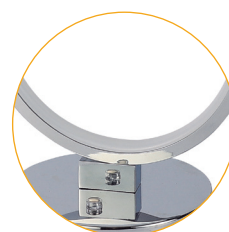

SUSPENSÃO

- 40W
- 4000lm
- 4000K • Branco neutro
- Metal e Cristal
- REF 120294049 • Cromado

SUSPENSÃO

- 48W
- 4800lm
- 4000K • Branco neutro
- Metal e Cristal
- REF 120294849 • Cromado

SUSPENSÃO

- 40W
- 4000lm
- 4000K • Branco neutro
- Metal e Policarbonato
- REF 120294020 • Cromado

SUSPENSÃO

- 48W
- 4800lm
- 4000K • Branco neutro
- Metal e Policarbonato
- REF 120294820 • Cromado

Botão para regular a intensidade de luz

CANDEIEIRO DE MESA

- 12W
 - ☀️ 3800lm
 - 4000K • Branco neutro
 - ◆ Metal e Cristal
- REF 120271549 • Cromado

Botão para regular a intensidade de luz

CANDEIEIRO DE MESA

- 12W
 - ☀️ 3800lm
 - 4000K • Branco neutro
 - ◆ Metal e Policarbonato
- REF 120271520 • Cromado