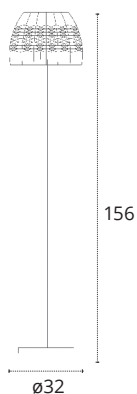

PIE DE SALÓN

- 💡 1xE27
- 🔹 Metal y Fibra Natural
- ✅ 800600843A

REF 119740102 • Marrón/Natural

Fibra Natural

SOBREMESA

- 💡 1xE27
- 🔹 Metal y Fibra Natural
- ✅ 800600843A

REF 119770102 • Marrón/Natural