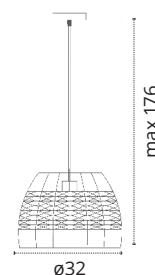

220-240 V Luz difusa

Fibra Natural

**COLGANTE MEDIANO**

- 1xE27
- Metal y Fibra Natural
- 800600843A

REF 119754202 • Marrón/Natural

**COLGANTE PEQUEÑO**

- 1xE27
- Metal y Fibra Natural
- 800600843A

REF 119753202 • Marrón/Natural