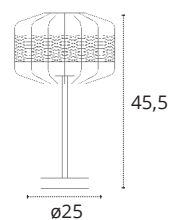

220-240 V Luz difusa

Fibra Natural

**PIE DE SALÓN**

- 1xE27
- Metal y Fibra Natural
- 800600843A

REF 119840102 • Marrón/Natural

**SOBREMESA**

- 1xE27
- Metal y Fibra Natural
- 800600843A

REF 119870102 • Marrón/Natural