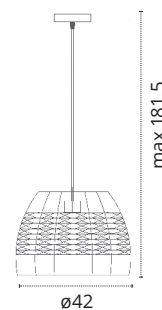

220-240 V Luz difusa

Fibra Natural

**COLGANTE MEDIANO**

- 1xE27
- Metal y Fibra Natural
- 800600843A

REF 119754202 • Marrón/Natural

**COLGANTE PEQUEÑO**

- 1xE27
- Metal y Fibra Natural
- 800600843A

REF 119753202 • Marrón/Natural