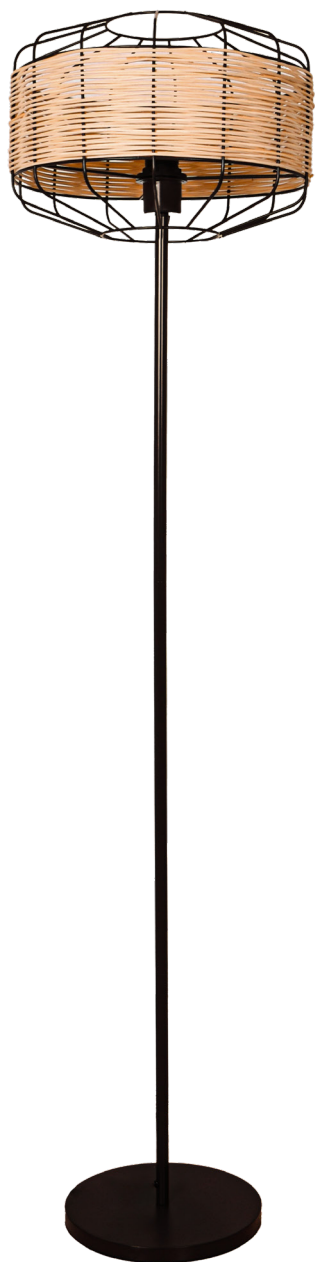

220-240 V Luz difusa

Fibra Natural

**COLGANTE MEDIANO**

- 1xE27
- Metal y Fibra Natural
- 800600843A
- REF 119854502 • Marrón/Natural

**COLGANTE PEQUEÑO**

- 1xE27
- Metal y Fibra Natural
- 800600843A
- REF 119853502 • Marrón/Natural

220-240 V Luz difusa

Fibra Natural

**PIE DE SALÓN**

- 1xE27
- Metal y Fibra Natural
- 800600843A

REF 119840102 • Marrón/Natural

**SOBREMESA**

- 1xE27
- Metal y Fibra Natural
- 800600843A

REF 119870102 • Marrón/Natural

220-240 V Luz difusa

Fibra Natural

**COLGANTE MEDIANO**

- 1xE27
- Metal y Fibra Natural
- 800600843A

REF 119754202 • Marrón/Natural

**COLGANTE PEQUEÑO**

- 1xE27
- Metal y Fibra Natural
- 800600843A

REF 119753202 • Marrón/Natural

🔌 220-240 V    🗨 Luz difusa

**PIE DE SALÓN**

- 💡 1xE27
- 🔹 Metal y Fibra Natural
- ✅ 800600843A

REF 119740102 • Marrón/Natural

Fibra Natural

**SOBREMESA**

- 💡 1xE27
- 🔹 Metal y Fibra Natural
- ✅ 800600843A

REF 119770102 • Marrón/Natural