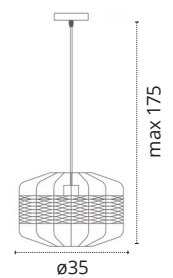

220-240 V Luz difusa

Fibra Natural

**COLGANTE MEDIANO**

- 1xE27
- Metal y Fibra Natural
- 800600843A
- REF 119854502 • Marrón/Natural

**COLGANTE PEQUEÑO**

- 1xE27
- Metal y Fibra Natural
- 800600843A
- REF 119853502 • Marrón/Natural

220-240 V Luz difusa

Fibra Natural

**PIE DE SALÓN**

- 1xE27
- Metal y Fibra Natural
- 800600843A

REF 119840102 • Marrón/Natural

**SOBREMESA**

- 1xE27
- Metal y Fibra Natural
- 800600843A

REF 119870102 • Marrón/Natural