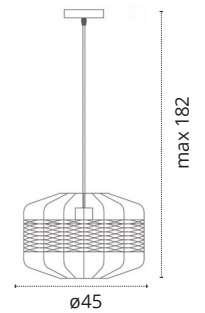

220-240 V Luz difusa

Fibra Natural

**COLGANTE MEDIANO**

- 1xE27
- Metal y Fibra Natural
- 800600843A
- REF 119854502 • Marrón/Natural

**COLGANTE PEQUEÑO**

- 1xE27
- Metal y Fibra Natural
- 800600843A
- REF 119853502 • Marrón/Natural

220-240 V Luz difusa

Fibra Natural

**PIE DE SALÓN**

- 1xE27
- Metal y Fibra Natural
- 800600843A

REF 119840102 • Marrón/Natural

**SOBREMESA**

- 1xE27
- Metal y Fibra Natural
- 800600843A

REF 119870102 • Marrón/Natural