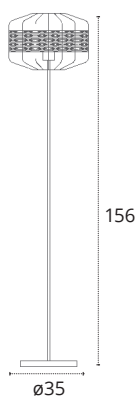

220-240 V Luz difusa

Fibra Natural

**COLGANTE MEDIANO**

- 1xE27
- Metal y Fibra Natural
- 800600843A
- REF 119854502 • Marrón/Natural

**COLGANTE PEQUEÑO**

- 1xE27
- Metal y Fibra Natural
- 800600843A
- REF 119853502 • Marrón/Natural

220-240 V Luz difusa

Fibra Natural

**PIE DE SALÓN**

- 1xE27
- Metal y Fibra Natural
- 800600843A

REF 119840102 • Marrón/Natural

**SOBREMESA**

- 1xE27
- Metal y Fibra Natural
- 800600843A

REF 119870102 • Marrón/Natural

220-240 V Luz difusa

Fibra Natural

**COLGANTE MEDIANO**

- 1xE27
- Metal y Fibra Natural
- 800600843A

REF 119754202 • Marrón/Natural

**COLGANTE PEQUEÑO**

- 1xE27
- Metal y Fibra Natural
- 800600843A

REF 119753202 • Marrón/Natural