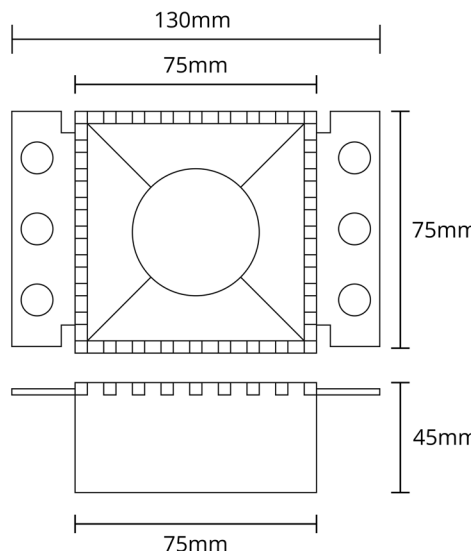

Tecnología | Technology

**PARA SUPORTES DE LÂMPA-
DAS**

Para Portalámparas | For Lampholders

CÓDIGO DE BARRAS

Código de barras | Barcode

5608409040044**DIÂMETRO (D.)**

Diámetro | Diameter

--

ALTURA (A.)

Altura | Height

4,5cm**COMPRIMENTO (C.)**

Longitud | Length

13cm**LARGURA (L.)**

Ancho | Width

7,5cm**FURO/CORTE***

Agujero | Hole

7,5x7,5cm**PESO**

Peso | Weight

0,125kg**Adequado para lâmpadas MR16: GU10, GU5.3**

Adecuado para bombillas | For bulbs

Substituição da lâmpada sem remoção do foco do tecto

Sustitución de la lámpara sin quitar el foco. | Replacing the lamp without removing the downlight