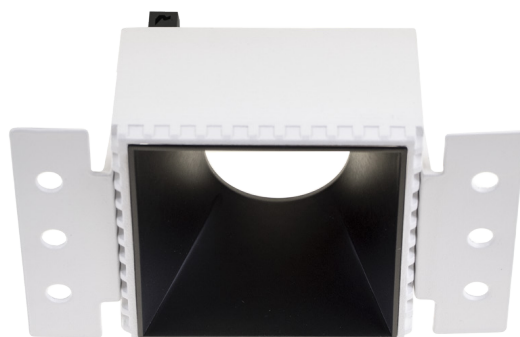

**LUMIT**®

**HEKA**

- 💡 10W
  - 💡 850lm
  - 2700K • Luz amarela
- 
- REF A18680101A • Branco

- 💡 10W
  - 💡 850lm
  - 4000K • Luz branca
- 
- REF A18680101B • Branco

**HEKA**

- 💡 10W
  - 💡 850lm
  - 2700K • Luz amarela
- 
- REF A18680110B • Prata

**HAPI**

1xGU10

778010602

REF 118780129 • Dourado

10W

778010602

REF 118780110 • Prata

**HAPI**

1xGU10

778010602

REF 118780101 • Branco

10W

778010602

REF 118780109 • Preto