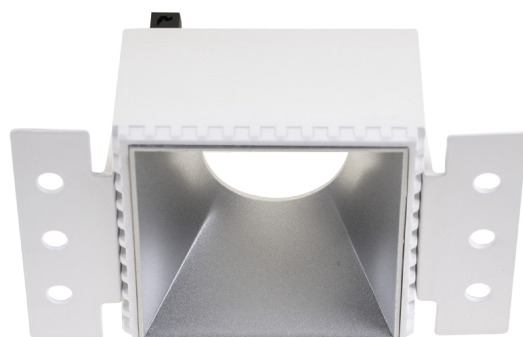

**LUMIT**®

**HEKA**

- 💡 10W
  - 💡 850lm
  - 2700K • Luz amarela
- 
- REF A18680101A • Branco

- 💡 10W
  - 💡 850lm
  - 4000K • Luz branca
- 
- REF A18680101B • Branco

**HEKA**

- 💡 10W
  - 💡 850lm
  - 2700K • Luz amarela
- 
- REF A18680110B • Prata

**HAPI**

1xGU10

778010602

REF 118780129 • Dourado

10W

778010602

REF 118780110 • Prata

**HAPI**

1xGU10

778010602

REF 118780101 • Branco

10W

778010602

REF 118780109 • Preto