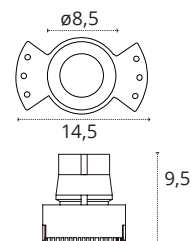

**LUMIT**®

**HEKA**

- 💡 10W
  - 💡 850lm
  - 2700K • Luz amarela
- 
- REF A18680101A • Branco

- 💡 10W
  - 💡 850lm
  - 4000K • Luz branca
- 
- REF A18680101B • Branco

**HEKA**

- 💡 10W
  - 💡 850lm
  - 2700K • Luz amarela
- 
- REF A18680110B • Prata