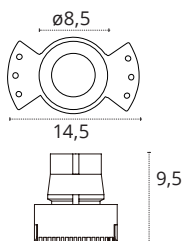

**LUMIT**®

**HEKA**

- 💡 10W
  - 💡 850lm
  - 2700K • Luz amarela
- 
- REF A18680101A • Branco

- 💡 10W
  - 💡 850lm
  - 4000K • Luz branca
- 
- REF A18680101B • Branco

**HEKA**

- 💡 10W
  - 💡 850lm
  - 2700K • Luz amarela
- 
- REF A18680110B • Prata