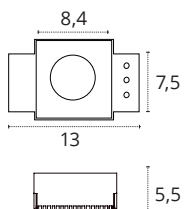

HAPI

1xGU10

778010602

REF 118780129 • Dourado

10W

778010602

REF 118780110 • Prata

HAPI

1xGU10

778010602

REF 118780101 • Branco

10W

778010602

REF 118780109 • Preto