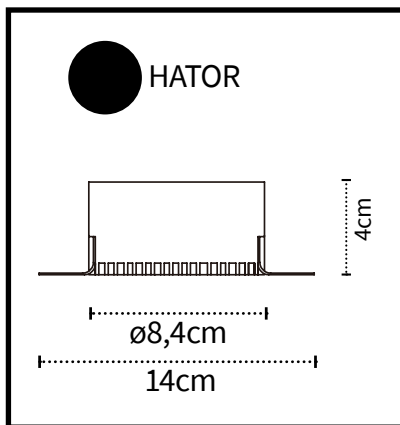

sem suporte para lâmpadas | lâmpada não incluída

8,4cm
5,5cm
7,5cm
8cm
13cm

Branco DOURADO
Ref. 118780129

Branco BRANCO
Ref. 118780101

Branco PRATA
Ref. 118780110

Branco PRETO
Ref. 118780109

Compatível com lâmpadas da Classe Energética A++