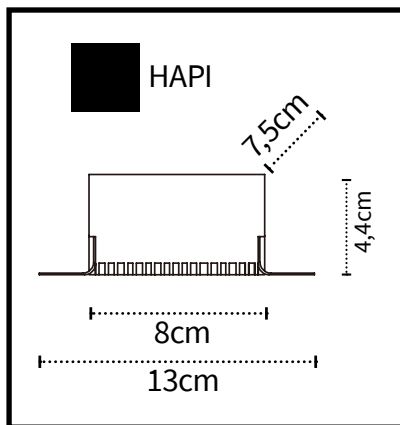

8,8cm
5,2cm
ø8,4cm
14cm

Branco DOURADO
Ref. 118680129

Branco BRANCO
Ref. 118680101

Branco PRATA
Ref. 118680110

Branco PRETO
Ref. 118680109

Série HAPI

QUADRADO . Encaixe clic-clac
4 cores | Para GU10

sistema de encaixe clic-clac

sem suporte para lâmpadas | lâmpada não incluída

8,4cm
5,5cm
7,5cm
8cm
13cm

Branco DOURADO
Ref. 118780129

Branco BRANCO
Ref. 118780101

Branco PRATA
Ref. 118780110

Branco PRETO
Ref. 118780109

Compatível com lâmpadas da Classe Energética A++