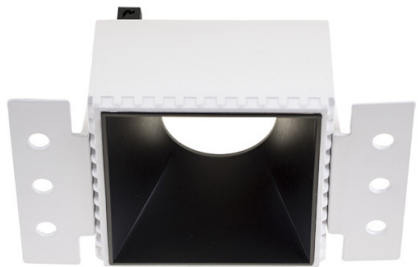

LUMIT®

Información General | General Information

Cor

Color

Preto

Black | Negro

Formato

Formato | Format

Quadrado

Cuadrado | Square

Feitio

Estilo | Shape

Fixo

Fijo | Fixed

Extra

--

Material

Grado de protección | Degree of protection

Alumínio + Policarbonato (PC)

Aluminio + Policarbonato (PC) | Aluminum + Polycarbonate (PC)

Observações

Observaciones | Observations

Suporte de lâmpada não incluído