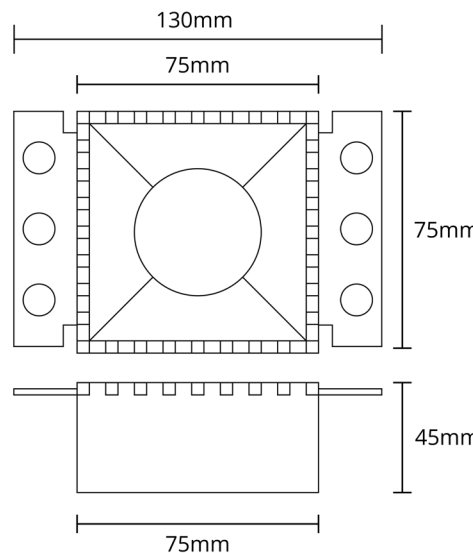

Tecnología | Technology

**PARA SUPORTES DE LÂMPA-
DAS**

Para Portalámparas | For Lampholders

CÓDIGO DE BARRAS

Código de barras | Barcode

5608409040037**DIÂMETRO (D.)**

Diámetro | Diameter

--

ALTURA (A.)

Altura | Height

4,5cm**COMPRIMENTO (C.)**

Longitud | Length

13cm**LARGURA (L.)**

Ancho | Width

7,5cm**FURO/CORTE***

Agujero | Hole

7,5x7,5cm**PESO**

Peso | Weight

0,126kg**Adequado para lâmpadas MR16: GU10, GU5.3**

Adecuado para bombillas | For bulbs

Substituição da lâmpada sem remoção do foco do tecto

Sustitución de la lámpara sin quitar el foco. | Replacing the lamp without removing the downlight