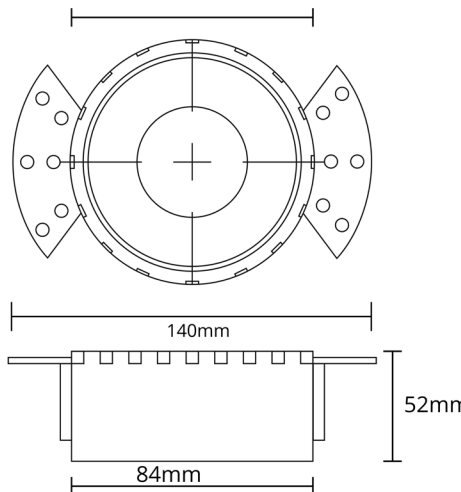

## COMPRIMENTO (C.)

Longitud | Length

14cm

## LARGURA (L.)

Ancho | Width

8,4cm

## FURO/CORTE\*

Agujero | Hole

D.8,4cm

## PESO

Peso | Weight

0,112kg

Ø84mm