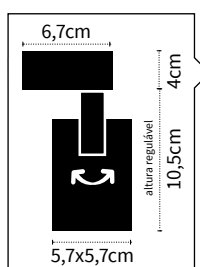

1x GU10 | Quadrado

(lâmpada não incluída)

Ref. 118580201

Foco para calha | Branco

1x GU10 | Quadrado

(lâmpada não incluída)

Calha – Série AYRTON

LUMIT®

Ref. 1185 CALHA 2M PR

Calha p/ focos Ayrton | Preto

Medida: 200 x 3,5 x 2cm
(comp x larg x alt)

aplicação fácil

Ref. 1185 CALHA 2M BR

Calha p/ focos Ayrton | Branco

Medida: 200 x 3,5 x 2cm
(comp x larg x alt)