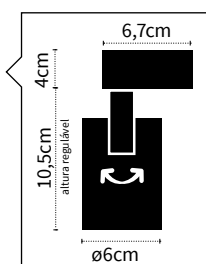

Ref. 118580109

Foco para calha | Preto

1x GU10 | Redondo

(lâmpada não incluída)

Ref. 118580101

Foco para calha | Branco

1x GU10 | Redondo

(lâmpada não incluída)

QUADRADOS