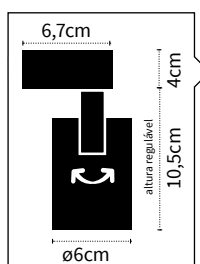

Ref. 118580109

Foco para calha | Preto

1x GU10 | Redondo

(lâmpada não incluída)

Ref. 118580101

Foco para calha | Branco

1x GU10 | Redondo

(lâmpada não incluída)

QUADRADOS