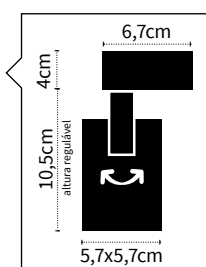

1x GU10 | Quadrado

(lâmpada não incluída)

Ref. 118580201

Foco para calha | Branco

1x GU10 | Quadrado

(lâmpada não incluída)

Calha – Série AYRTON

LUMIT®

Ref. 1185 CALHA 2M PR

Calha p/ focos Ayrton | Preto

Medida: 200 x 3,5 x 2cm
(comp x larg x alt)

aplicação fácil

Ref. 1185 CALHA 2M BR

Calha p/ focos Ayrton | Branco

Medida: 200 x 3,5 x 2cm
(comp x larg x alt)