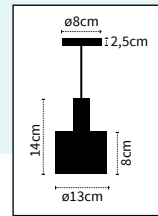

Suspensão | Preto | 1xE27 máx.60W

(lâmpada não incluída)

disponível
2 cores

Iluminação interior – Série UTAH

LUMIT®

disponível
3 cores

direção regulável

direção regulável