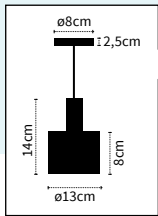

Suspensão | Preto | 1xE27 máx.60W

(lâmpada não incluída)

disponível
2 cores

Iluminação interior – Série UTAH

LUMIT®

disponível
3 cores

direção regulável

direção regulável