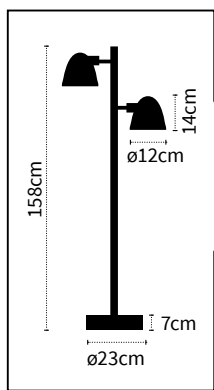

Suspensão | Preto | 1xE27 máx.60W

(lâmpada não incluída)

disponível
2 cores

Iluminação interior – Série UTAH

LUMIT®

disponível
3 cores

direção regulável

direção regulável

direção regulável

direção regulável

direção regulável

Ref. 114940228

Cand. de pé | Cinza | 2xE27 máx.40W

(lâmpadas não incluídas)

Ref. 114940201

Cand. de pé | Branco | 2xE27 máx.40W