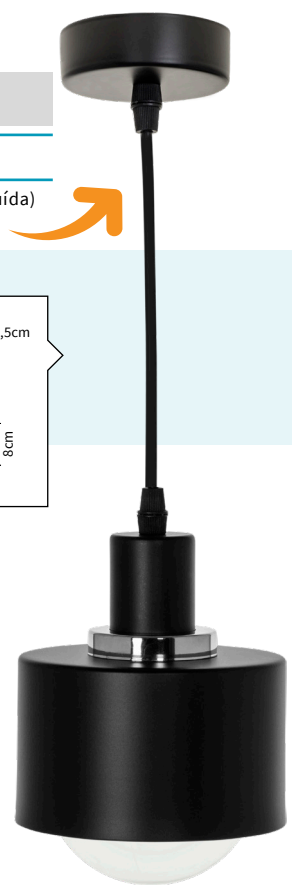

NOVIDADES

candeeiros . lâmpadas . componentes

Iluminação interior – Série NICOLETA

LUMIT®

Ref. 118450101

Suspensão | Branco | 1xE27 máx.60W

(lâmpada não incluída)

Ref. 118450109

Suspensão | Preto | 1xE27 máx.60W

(lâmpada não incluída)

disponível
2 cores

Iluminação interior – Série UTAH

LUMIT®

disponível
3 cores

direção regulável

direção regulável

direção regulável

direção regulável

direção regulável

Ref. 114940228

Cand. de pé | Cinza | 2xE27 máx.40W

(lâmpadas não incluídas)

Ref. 114940201

Cand. de pé | Branco | 2xE27 máx.40W

(lâmpadas não incluídas)

Ref. 114940209

Cand. de pé | Preto | 2xE27 máx.40W

(lâmpadas não incluídas)

VEJA TODOS OS PRODUTOS EM WWW.INTERLUSA.COM

SIGA-NOS NO FACEBOOK

VENDA A PROFISSIONAIS E REVENDEDORES | PARA MAIS INFORMAÇÕES CONTACTE-NOS OU CONSULTE O NOSSO WEBSITE