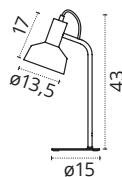

REF 117050111 • Cobre

SOBREMESA

1xE27

Metal

779527162

REF 117070101 • Blanco

REF 117070109 • Negro

REF 117070111 • Cobre