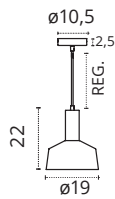

ILUMINACIÓN DECORATIVA SERIE LEANA

220-240 V Luz directa

COLGANTE

1xE27

Metal

779527162

REF 117050101 • Blanco

REF 117050109 • Negro

REF 117050111 • Cobre

SOBREMESA

1xE27

Metal

779527162

REF 117070101 • Blanco

REF 117070109 • Negro

REF 117070111 • Cobre

PIE DE SALÓN

1xE27

Metal

779527162

REF 117040101 • Blanco

REF 117040109 • Negro

REF 117040111 • Cobre