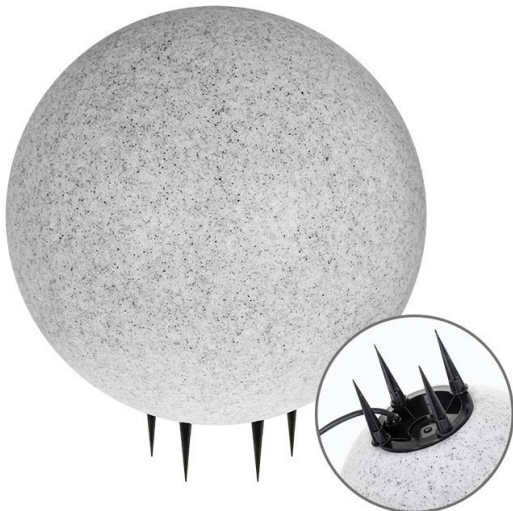

FICHA TÉCNICA DE PRODUTO

LUMIT®

IP65

ARTIGO (REFERÊNCIA) <i>Producto Product</i>	116885070
SÉRIE <i>Serie Family</i>	BONINA
TIPO <i>Tipo Type</i>	BOLAS DE LUZ C/ESPIGÃO
TECNOLOGIA <i>Tecnología Technology</i>	COM SUPORTES DE LÂMPADAS <i>Con Portalámparas With Lampholders</i>
CÓDIGO DE BARRAS <i>Código de barras Barcode</i>	5608409039499

DIÂMETRO (D.) <i>Diámetro Diameter</i>	50cm
ALTURA (A.) <i>Altura Height</i>	57cm
COMPRIMENTO (C.) <i>Longitud Length</i>	--
LARGURA (L.) <i>Ancho Width</i>	--
PESO <i>Peso Weight</i>	2,5kg

INFORMAÇÃO GERAL

Información General | General Information

Cor <i>Color</i>	Granito <i>Granite Granite</i>
Formato <i>Formato Format</i>	Redondo <i>Redondo Round</i>
Extra	--
Material	Polietileno (PE) + Acrilonitrila Butadieno Estireno (ABS) <i>Polietileno (PE) + Acrilonitrilo Butadieno Estireno (ABS) Polyethylene (PE) + Acrylonitrile Butadiene Styrene (ABS)</i>