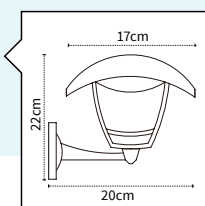

2

Em PP + PC
(Polipropileno + Policarbonato)
*Recomendado para zonas costeiras