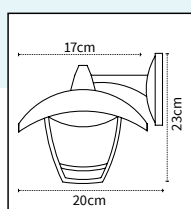

2

Em PP + PC
(Polipropileno + Policarbonato)
*Recomendado para zonas costeiras