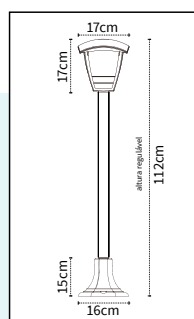

4

Ref. 116760109 1

Aplique | E27 máx.15W | IP44

Ref. 116770109 3

Pilar peq. | E27 máx.15W | IP44

Ref. 116760209 2

Aplique | E27 máx.15W | IP44

Ref. 116740109 4

Pilar gr. | E27 máx.15W | IP44

+ veja mais coleções de jardim no nosso site

VEJA TODOS OS PRODUTOS EM WWW.INTERLUSA.COM

SIGA-NOS NO FACEBOOK

VENDA A PROFISSIONAIS E REVENDEDORES | PARA MAIS INFORMAÇÕES CONTACTE-NOS OU CONSULTE O NOSSO WEBSITE

Interlusa® — Manfred H. Müller & Ca. Lda.

Estrada Interior da Circunvalação 12477 | 4100-178 Porto, Portugal

+351 22 610 23 93

+351 22 610 34 23

WWW.INTERLUSA.COM

rlight@interlusa.com