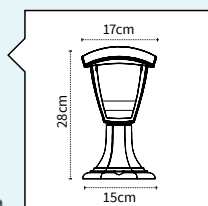

## Iluminação exterior – Série ZOIO

LUMIT®

JARDIM  
Tendências 2020

1

2

**Em PP + PC**  
(Polipropileno + Policarbonato)  
**\*Recomendado para zonas costeiras**

3

4