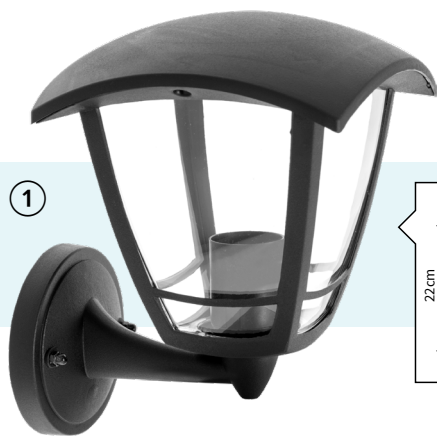

# NOVIDADES

candeeiros . lâmpadas . componentes

## Iluminação exterior – Série ZOIO

LUMIT®

JARDIM  
Tendências 2020

1

2

**Em PP + PC**  
(Polipropileno + Policarbonato)  
**\*Recomendado para zonas costeiras**

3

4