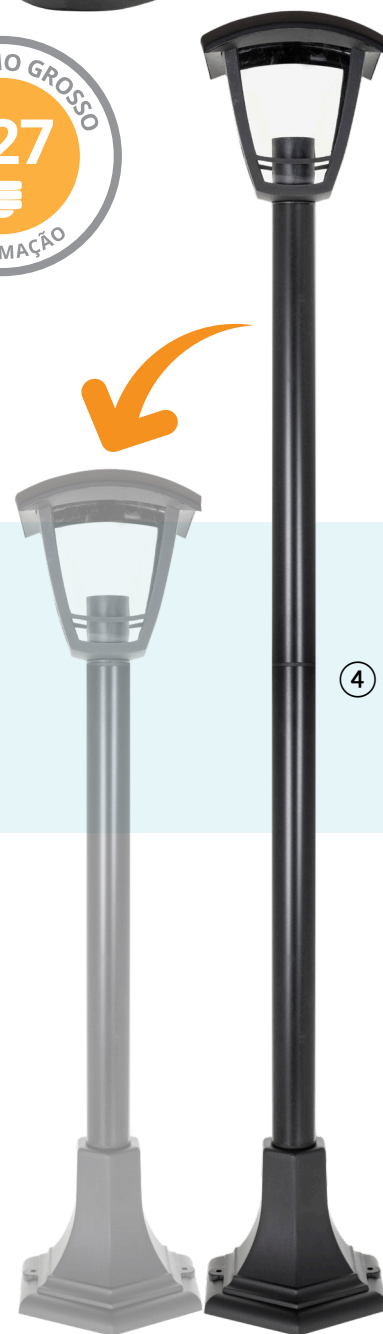

## Iluminação exterior – Série ZOIO

LUMIT®

JARDIM  
Tendências 2020

1

2

**Em PP + PC**  
(Polipropileno + Policarbonato)  
**\*Recomendado para zonas costeiras**

3

4

Ref. 116760109 1

Aplique | E27 máx.15W | IP44

Ref. 116770109 3

Pilar peq. | E27 máx.15W | IP44

Ref. 116760209 2

Aplique | E27 máx.15W | IP44

Ref. 116740109 4

Pilar gr. | E27 máx.15W | IP44