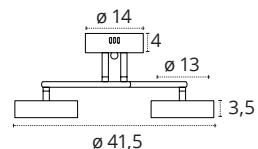

PLAFÓN 3 LUCES

- 36W
- 2880 lm
- 4000K • Blanco neutro
- Metal y Policarbonato
- REF 114183020 • Cromo

220-240 V LED Luz difusa

PLAFÓN 2 LUCES

- 24W
 - 1920 lm
 - 4000K • Blanco neutro
 - Metal y Policarbonato
- REF 114182020 • Cromo