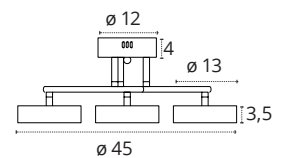

PLAFÓN 3 LUCES

- 36W
- 2880 lm
- 4000K • Blanco neutro
- Metal y Policarbonato
- REF 114183020 • Cromo