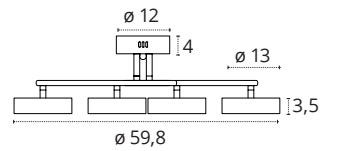

220-240 V LED Luz difusa

PLAFÓN 6 LUCES

- 75W
- 5760 lm
- 4000K • Blanco neutro
- Metal y Policarbonato
- REF 114186020 • Cromo

PLAFÓN 4 LUCES

- 48W
- 3840 lm
- 4000K • Blanco neutro
- Metal y Policarbonato
- REF 114184020 • Cromo

PLAFÓN 3 LUCES

- 36W
- 2880 lm
- 4000K • Blanco neutro
- Metal y Policarbonato
- REF 114183020 • Cromo