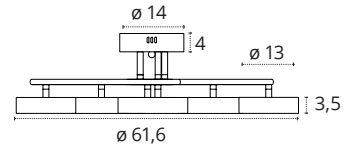

PLAFÓN 6 LUCES

- 75W
- 5760 lm
- 4000K • Blanco neutro
- Metal y Policarbonato
- REF 114186020 • Cromo

PLAFÓN 4 LUCES

- 48W
- 3840 lm
- 4000K • Blanco neutro
- Metal y Policarbonato
- REF 114184020 • Cromo