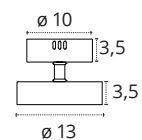

FOCO 1 LUZ

1. 12W
   - 960 lm
   - 4000K • Blanco neutro
   - Metal y Cristal
2. REF 114181020 • Cromo