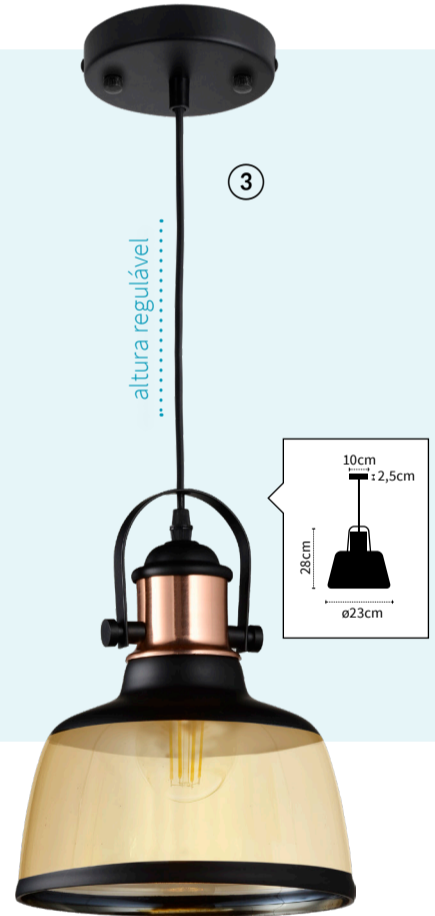

NOVIDADES

candeeiros . lâmpadas . componentes

iluminação
interior decorativa

LUMIT®

Iluminação interior – Série LILA

LUMIT®

Vidro espelhado
Tendências 2020

Ref. 112270111

1

Cand. de mesa | 1xE27 máx.40W | cor cobre
(lâmpadas não incluídas)

Ref. 112253311

2

Suspensão | 1xE27 máx.40W | cor cobre
(lâmpadas não incluídas)

Ref. 112252368

3

Suspensão | 1xE27 máx.40W | cor conhaç
(lâmpadas não incluídas)