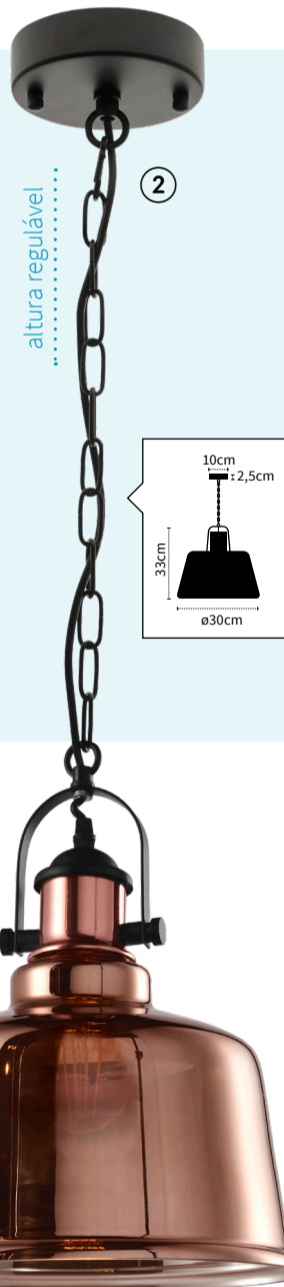

NOVIDADES

candeeiros . lâmpadas . componentes

iluminação
interior decorativa

LUMIT®

Iluminação interior – Série LILA

LUMIT®

Vidro espelhado
Tendências 2020

Ref. 112270111

1

Cand. de mesa | 1xE27 máx.40W | cor cobre
(lâmpadas não incluídas)

Ref. 112253311

2

Suspensão | 1xE27 máx.40W | cor cobre
(lâmpadas não incluídas)

Ref. 112252368

3

Suspensão | 1xE27 máx.40W | cor conhaç
(lâmpadas não incluídas)