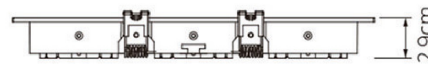

--

ALTURA (A.)

Altura | Height

2,9cm

COMPRIMENTO (C.)

Longitud | Length

25,2cm

LARGURA (L.)

Ancho | Width

9,3cm

FURO/CORTE*

Agujero | Hole

7,5-8x23,5-24cm

PESO

Peso | Weight

0,162kg