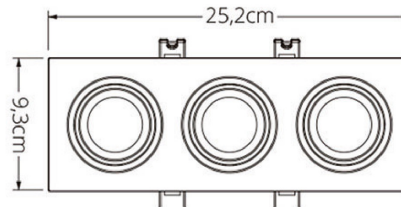

--

ALTURA (A.)

Altura | Height

2,9cm

COMPRIMENTO (C.)

Longitud | Length

25,2cm

LARGURA (L.)

Ancho | Width

9,3cm

FURO/CORTE*

Agujero | Hole

7,5-8x23,5-24cm

PESO

Peso | Weight

0,162kg

corte: 7,5-8cm x 23,5-24cm

Adequado para lâmpadas MR16: GU10, GU5.3

Adecuado para bombillas | For bulbs

*MEDIDAS MERAMENTE INDICATIVAS, POR FAVOR CONFIRME AS MEDIDAS COM O ARTIGO NA SUA POSSE ANTES DE PROCEDER AO FURO
Las medidas son solo indicativas, confirme las medidas con el artículo en su posesión antes de perforar | Measurements are indicative only, please confirm the measurements with the item in your possession before drilling