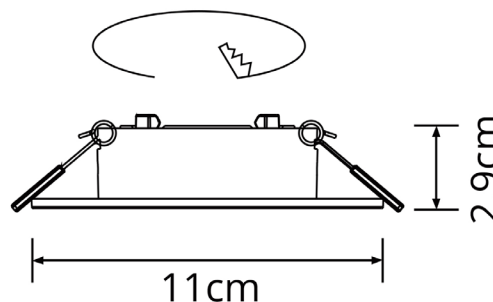

11cm

ALTURA (A.)

Altura | Height

2,9cm

COMPRIMENTO (C.)

Longitud | Length

--

LARGURA (L.)

Ancho | Width

--

FURO/CORTE*

Agujero | Hole

D.7,5-10cm

PESO

Peso | Weight

0,054kg

corte | cut

7,5-10cm

Adequado para lâmpadas MR16: GU10, GU5.3

Adecuado para bombillas | For bulbs

*MEDIDAS MERAMENTE INDICATIVAS, POR FAVOR CONFIRME AS MEDIDAS COM O ARTIGO NA SUA POSSE ANTES DE PROCEDER AO FURO
Las medidas son solo indicativas, confirme las medidas con el artículo en su posesión antes de perforar | Measurements are indicative only, please confirm the measurements with the item in your possession before drilling