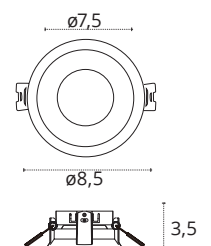

SPOTLIGHT DE EMPOTRAR

- 1xGU10
- Policarbonato
- Ø6
- 778010602

REF 111980901 • Blanco

- 1xGU10
- Policarbonato
- Ø6
- 778010602

REF 111980909 • Negro • NOVEDAD