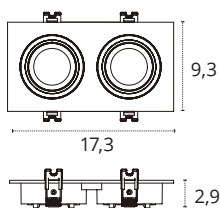

#### SPOTLIGHT DE EMPOTRAR 2 LUCES

- 2xGU10
- Policarbonato
- 7,5-8 x 15-16,5
- 778010602

REF 111982301 • Blanco