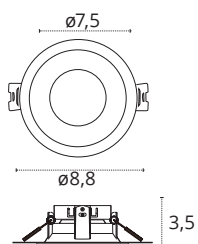

SPOTLIGHT DE EMPOTRAR

- 1xGU10
- Policarbonato
- ø6
- 778010602

REF 111981029 • Blanco/Oro

SPOTLIGHT DE EMPOTRAR

- 1xGU10
- Policarbonato
- ø6
- 778010602

REF 111981010 • Blanco/Plata