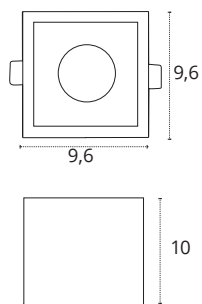

SPOTLIGHT DE SUPERFÍCIE

1xGU10

Policarbonato

778010602

REF 111980601 • Blanco

SPOTLIGHT DE SUPERFÍCIE

1xGU10

Policarbonato

778010602

REF 111980701 • Blanco