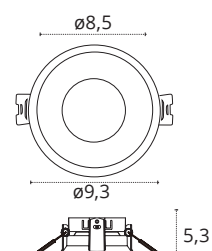

Bombillas no incluidas

Bombilla recomendada Interlusa

Medidas expresadas en cm (centímetros)