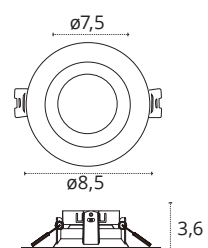

### SPOTLIGHT DE EMPOTRAR

- 1xGU10
- Policarbonato
- Ø6
- 778010602

REF 111980801 • Blanco

Bombillas no incluidas

Bombilla recomendada Interlusa

Medidas expresadas en cm (centímetros)