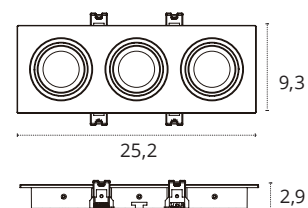

230V~50Hz Luz orientada

SPOTLIGHT DE EMPOTRAR 2 LUCES

- 2xGU10
- Policarbonato
- 7,5-8 x 15-16,5
- 778010602

REF 111982301 • Blanco

SPOTLIGHT DE EMPOTRAR 3 LUCES

- 3xGU10
- Policarbonato
- 7,5-8 x 23,5-24
- 778010602

REF 111983301 • Blanco