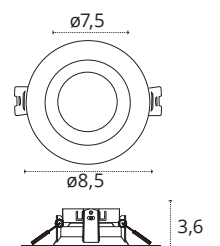

SPOTLIGHT DE EMPOTRAR SERIE ONIRO

230V~50Hz Luz orientada

SPOTLIGHT DE EMPOTRAR

- 1xGU10
- Policarbonato
- 7,5x7,5
- 778010602

REF 111980301 • Blanco

SPOTLIGHT DE EMPOTRAR

- 1xGU10
- Policarbonato
- ø7,5
- 778010602

REF 111980201 • Blanco