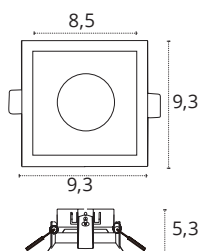

SPOTLIGHT DE EMPOTRAR

- 1xGU10
- Policarbonato
- 7,5x7,5
- 778010602

REF 111980401 • Blanco

SPOTLIGHT DE EMPOTRAR

- 1xGU10
- Policarbonato
- ø8,5
- 778010602

REF 111980501 • Blanco