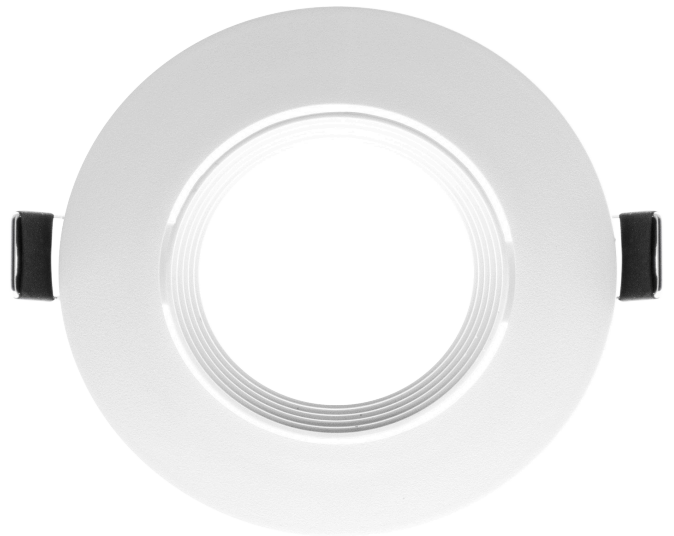

SPOTLIGHT DE EMPOTRAR SERIE ONIRO

230V~50Hz Luz orientada