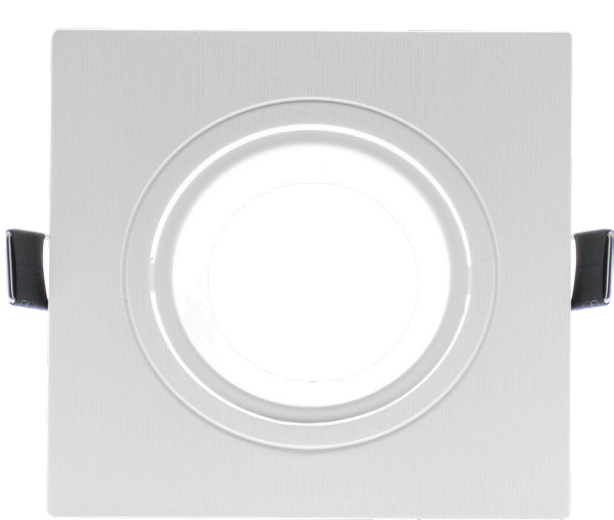

SPOTLIGHT DE EMPOTRAR SERIE ONIRO

230V~50Hz Luz orientada