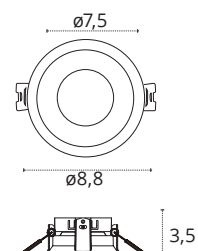

Bombillas no incluidas

Bombilla recomendada Interlusa

Medidas expresadas en cm (centímetros)