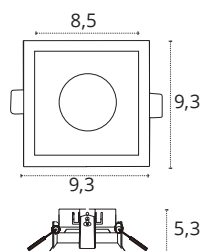

SPOTLIGHT DE EMPOTRAR

- 1xGU10
- Policarbonato
- 7,5x7,5
- 778010602

REF 111980301 • Blanco

SPOTLIGHT DE EMPOTRAR

- 1xGU10
- Policarbonato
- ø7,5
- 778010602

REF 111980201 • Blanco