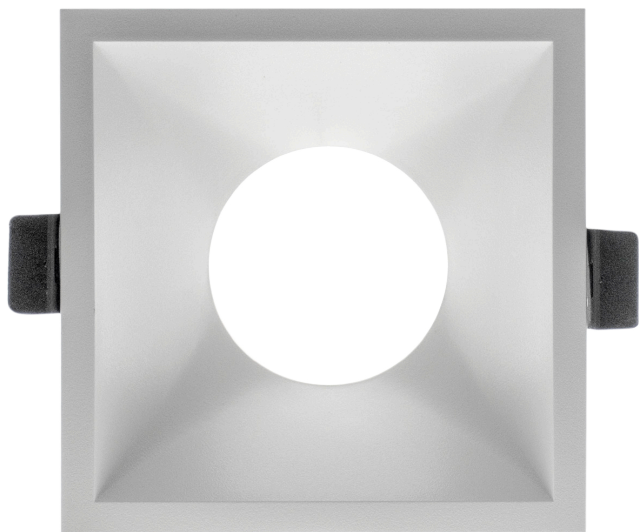

SPOTLIGHT DE EMPOTRAR SERIE ONIRO

230V~50Hz Luz difusa

SPOTLIGHT DE EMPOTRAR

- 1xGU10
- Policarbonato
- 7,5x7,5
- 778010602

REF 111980401 • Blanco

SPOTLIGHT DE EMPOTRAR

- 1xGU10
- Policarbonato
- ø8,5
- 778010602

REF 111980501 • Blanco

Bombillas no incluidas

Bombilla recomendada Interlusa

Medidas expresadas en cm (centímetros)