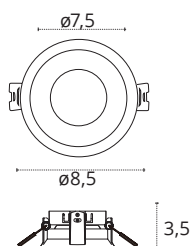

SPOTLIGHT DE EMPOTRAR

- 1xGU10
- Policarbonato
- Ø6
- 778010602

REF 111980101 • Blanco

- 1xGU10
- Policarbonato
- Ø6
- 778010602

REF 111980109 • Negro