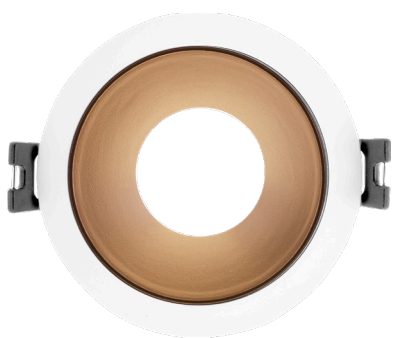

SPOTLIGHT DE EMPOTRAR SERIE ONIRO

230V~50Hz Luz difusa

SPOTLIGHT DE EMPOTRAR

- 1xGU10
- Policarbonato
- ø6
- 778010602

REF 111981029 • Blanco/Oro

SPOTLIGHT DE EMPOTRAR

- 1xGU10
- Policarbonato
- ø6
- 778010602

REF 111981010 • Blanco/Plata

Bombillas no incluidas

Bombilla recomendada Interlusa

Medidas expresadas en cm (centímetros)