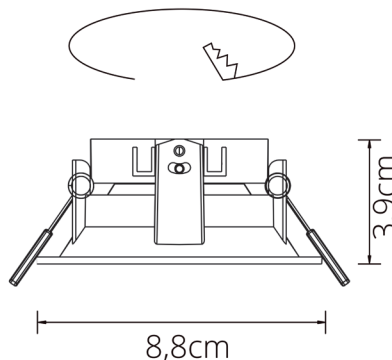

DIÂMETRO (D.)

Diámetro | Diameter

8,8cm

ALTURA (A.)

Altura | Height

3,9cm

COMPRIMENTO (C.)

Longitud | Length

--

LARGURA (L.)

Ancho | Width

--

FURO/CORTE*

Agujero | Hole

D.7,5cm

PESO

Peso | Weight

0,042kg

corte: 7,5cm

Adequado para lâmpadas MR16: GU10, GU5.3

Adecuado para bombillas | For bulbs

*MEDIDAS MERAMENTE INDICATIVAS, POR FAVOR CONFIRME AS MEDIDAS COM O ARTIGO NA SUA POSSE ANTES DE PROCEDER AO FURO
Las medidas son solo indicativas, confirme las medidas con el artículo en su posesión antes de perforar | Measurements are indicative only, please confirm the measurements with the item in your possession before drilling