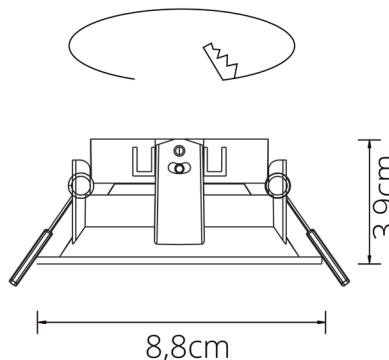

8,8cm

ALTURA (A.)

Altura | Height

3,9cm

COMPRIMENTO (C.)

Longitud | Length

--

LARGURA (L.)

Ancho | Width

--

FURO/CORTE*

Agujero | Hole

D.7,5cm

PESO

Peso | Weight

0,042kg

corte: 7,5cm

Adequado para lâmpadas MR16: GU10, GU5.3

Adecuado para bombillas | For bulbs

*MEDIDAS MERAMENTE INDICATIVAS, POR FAVOR CONFIRME AS MEDIDAS COM O ARTIGO NA SUA POSSE ANTES DE PROCEDER AO FURO
Las medidas son solo indicativas, confirme las medidas con el artículo en su posesión antes de perforar | Measurements are indicative only, please confirm the measurements with the item in your possession before drilling