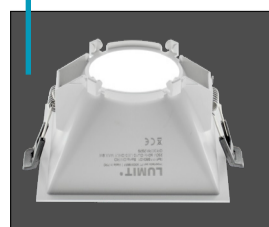

SÉRIE ONIRO — AROS DE ENCASTRAR

**Aros de encastrar — fácil!
Para suportes GU10/GU5.3
Com anel anti-ofuscamento**

LUMIT®

*suporte de lâmpada e lâmpada não incluído

Veja toda a coleção ONIRO
no nosso site ou no nosso showroom

PERFIL BAIXO

BRANCO | REDONDO

REF.111980801

ARO DE ENCASTRAR PLÁSTICO
DIÂM. ±Ø8,5CM X ALT.3,5CM
FURO ±Ø7,5CM

PERFIL MÉDIO

BRANCO | REDONDO

REF.111980901

ARO DE ENCASTRAR PLÁSTICO
DIÂM. ±Ø8,5CM X ALT.3,6CM
FURO ±Ø7,5CM

PERFIL ALTO

BRANCO | REDONDO

REF.111980501

ARO DE ENCASTRAR PLÁSTICO
DIÂM. ±Ø9,3CM X ALT.5,3CM
FURO ±Ø8,5CM

PERFIL ALTO

BRANCO | QUADRADO

REF.111980401

ARO DE ENCASTRAR PLÁSTICO
LARG/PROF. ±9,3CM X ALT.5,3CM
FURO ±8,5 X 8,5CM