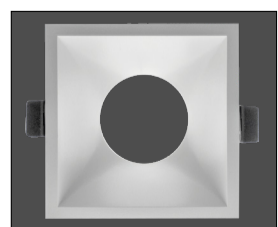

SÉRIE ONIRO — AROS DE ENCASTRAR

**Aros de encastrar — fácil!
Para suportes GU10/GU5.3
Com anel anti-ofuscamento**

LUMIT®

*suporte de lâmpada e lâmpada não incluído

Veja toda a coleção ONIRO
no nosso site ou no nosso showroom

PERFIL BAIXO

BRANCO | REDONDO

REF.111980801

ARO DE ENCASTRAR PLÁSTICO
DIÂM. ±Ø8,5CM X ALT.3,5CM
FURO ±Ø7,5CM

PERFIL MÉDIO

BRANCO | REDONDO

REF.111980901

ARO DE ENCASTRAR PLÁSTICO
DIÂM. ±Ø8,5CM X ALT.3,6CM
FURO ±Ø7,5CM

PERFIL ALTO

BRANCO | REDONDO

REF.111980501

ARO DE ENCASTRAR PLÁSTICO
DIÂM. ±Ø9,3CM X ALT.5,3CM
FURO ±Ø8,5CM

PERFIL ALTO

BRANCO | QUADRADO

REF.111980401

ARO DE ENCASTRAR PLÁSTICO
LARG/PROF. ±9,3CM X ALT.5,3CM
FURO ±8,5 X 8,5CM