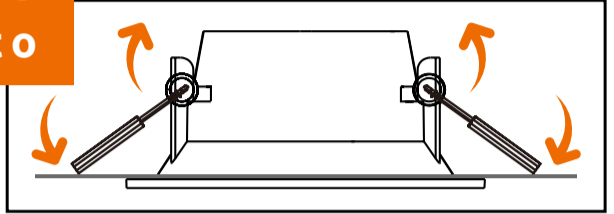

SÉRIE ONIRO — AROS DE ENCASTRAR

**Aros de encastrar — fácil!
Para suportes GU10/GU5.3
Com anel anti-ofuscamento**

LUMIT®

*suporte de lâmpada e lâmpada não incluído

Veja toda a coleção ONIRO
no nosso site ou no nosso showroom

PERFIL BAIXO

BRANCO | REDONDO

REF.111980801

ARO DE ENCASTRAR PLÁSTICO
DIÂM. ±Ø8,5CM X ALT.3,5CM
FURO ±Ø7,5CM

PERFIL MÉDIO

BRANCO | REDONDO

REF.111980901

ARO DE ENCASTRAR PLÁSTICO
DIÂM. ±Ø8,5CM X ALT.3,6CM
FURO ±Ø7,5CM

PERFIL ALTO

BRANCO | REDONDO

REF.111980501

ARO DE ENCASTRAR PLÁSTICO
DIÂM. ±Ø9,3CM X ALT.5,3CM
FURO ±Ø8,5CM

PERFIL ALTO

BRANCO | QUADRADO

REF.111980401

ARO DE ENCASTRAR PLÁSTICO
LARG/PROF. ±9,3CM X ALT.5,3CM
FURO ±8,5 X 8,5CM