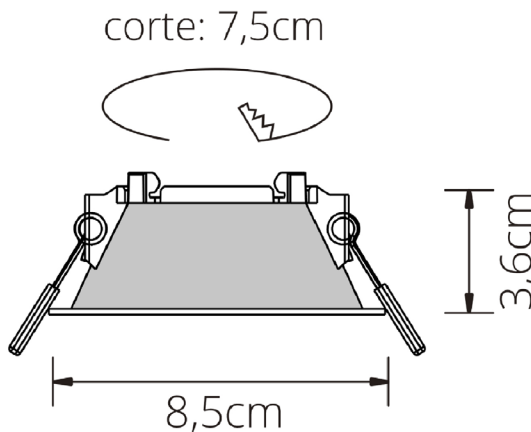

8,5cm

ALTURA (A.)

Altura | Height

3,6cm

COMPRIMENTO (C.)

Longitud | Length

--

LARGURA (L.)

Ancho | Width

--

FURO/CORTE*

Agujero | Hole

D.7,5cm

PESO

Peso | Weight

0,02kg

**Adequado para lâmpadas MR16: GU10, GU5.3**

Adecuado para bombillas | For bulbs

*MEDIDAS MERAMENTE INDICATIVAS, POR FAVOR CONFIRME AS MEDIDAS COM O ARTIGO NA SUA POSSE ANTES DE PROCEDER AO FURO
Las medidas son solo indicativas, confirme las medidas con el artículo en su posesión antes de perforar | Measurements are indicative only, please confirm the measurements with the item in your possession before drilling