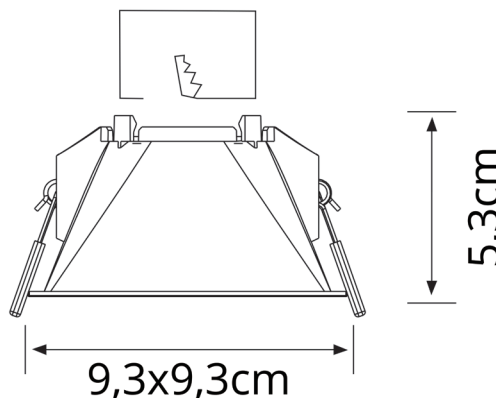

Altura | Height

5,3cm**COMPRIMENTO (C.)**

Longitud | Length

9,3cm**LARGURA (L.)**

Ancho | Width

9,3cm**FURO/CORTE***

Agujero | Hole

8,5x8,5cm**PESO**

Peso | Weight

0,042kg**corte | cut****8,5 x 8,5****Adequado para lâmpadas MR16: GU10, GU5.3**

Adecuado para bombillas | For bulbs

*MEDIDAS MERAMENTE INDICATIVAS, POR FAVOR CONFIRME AS MEDIDAS COM O ARTIGO NA SUA POSSE ANTES DE PROCEDER AO FURO
Las medidas son solo indicativas, confirme las medidas con el artículo en su posesión antes de perforar | Measurements are indicative only, please confirm the measurements with the item in your possession before drilling