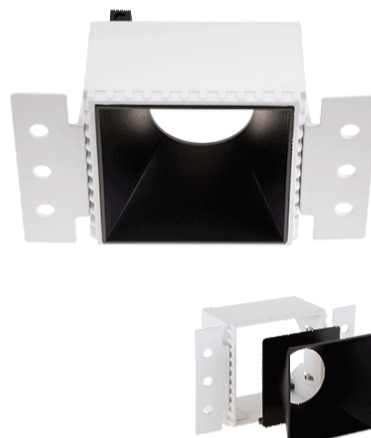

HEKA sin molduras empotrable 2700K-4000K

Los empotrables trimless con led integrado, quedan discretamente empotrados en el techo. Están disponibles en dos colores, blanco y cromo.

[VER PRODUCTOS](#)

[PRESENTACIÓN](#)

Empotrable Trimless HAPI 1xGU10

De la misma naturaleza que Heka, este modelo permite utilizar la potencia de **portalámparas GU10** que se desee. Disponible en cuatro colores.

[VER PRODUCTOS](#)

[PRESENTACIÓN](#)