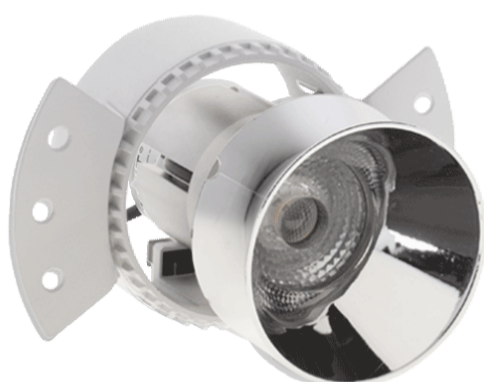

HEKA sin molduras empotrable 2700K-4000K

Los empotrables trimless con led integrado, quedan discretamente empotrados en el techo. Están disponibles en dos colores, blanco y cromo.

[VER PRODUCTOS](#)

[PRESENTACIÓN](#)

Empotrable Trimless HAPI 1xGU10

De la misma naturaleza que Heka, este modelo permite utilizar la potencia de **portalámparas GU10** que se desee. Disponible en cuatro colores.

[VER PRODUCTOS](#)

[PRESENTACIÓN](#)