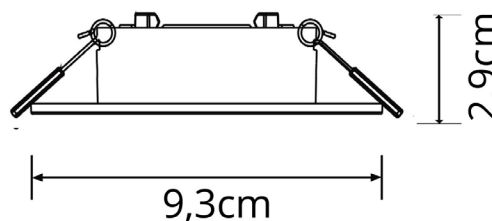

## COMPRIMENTO (C.)

Longitud | Length

9,3cm

## LARGURA (L.)

Ancho | Width

9,3cm

## FURO/CORTE\*

Agujero | Hole

D.7-8,5cm

## PESO

Peso | Weight

0,038kg

corte | cut

7-8,5cm

Adequado para lâmpadas MR16: GU10, GU5.3

Adecuado para bombillas | For bulbs

\*MEDIDAS MERAMENTE INDICATIVAS, POR FAVOR CONFIRME AS MEDIDAS COM O ARTIGO NA SUA POSSE ANTES DE PROCEDER AO FURO  
Las medidas son solo indicativas, confirme las medidas con el artículo en su posesión antes de perforar | Measurements are indicative only, please confirm the measurements with the item in your possession before drilling