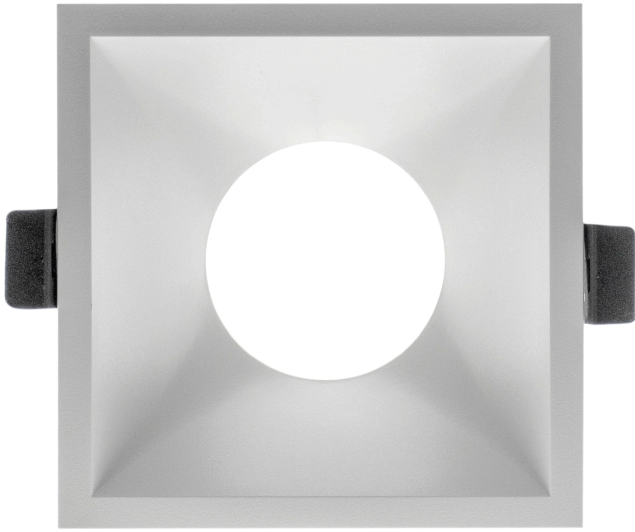

LUMIT®

FOCO DE ENCASTRAR

-  1xGU10
-  Policarbonato
-  ø6
-  778010602

REF 111981029 • Branco/Ouro

FOCO DE ENCASTRAR

-  1xGU10
-  Policarbonato
-  ø6
-  778010602

REF 111981010 • Branco/Prata

FOCO DE ENCASTRAR

- 1xGU10
- Policarbonato
- ø6
- 778010602

REF 111980801 • Branco

FOCO DE ENCASTRAR

-  1xGU10
-  Policarbonato
-  7,5x7,5
-  778010602

REF 111980401 • Branco

FOCO DE ENCASTRAR

-  1xGU10
-  Policarbonato
-  ø8,5
-  778010602

REF 111980501 • Branco

FOCO DE ENCASTRAR

-  1xGU10
-  Policarbonato
-  ø6
-  778010602

REF 111980101 • Branco

-  1xGU10
-  Policarbonato
-  ø6
-  778010602

REF 111980109 • Preto

FOCO DE ENCASTRAR

-  1xGU10
-  Policarbonato
-  ø6
-  778010602

REF 111980901 • Branco

-  1xGU10
-  Policarbonato
-  ø6
-  778010602

REF 111980909 • Preto

FOCO DE ENCASTRAR

- 💡 1xGU10
- 🔹 Policarbonato
- 📏 7,5x7,5
- ✅ 778010602

REF 111980301 • Branco

FOCO DE ENCASTRAR

- 💡 1xGU10
- 🔹 Policarbonato
- 📏 ø7,5
- ✅ 778010602