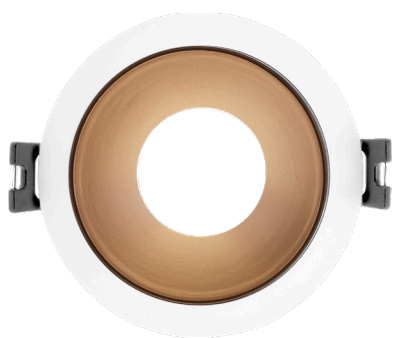

LUMIT®

FOCO DE ENCASTRAR

-  1xGU10
-  Policarbonato
-  ø6
-  778010602

REF 111981029 • Branco/Ouro

FOCO DE ENCASTRAR

-  1xGU10
-  Policarbonato
-  ø6
-  778010602

REF 111981010 • Branco/Prata

FOCO DE ENCASTRAR

- 1xGU10
- Policarbonato
- ø6
- 778010602

REF 111980801 • Branco

FOCO DE ENCASTRAR

-  1xGU10
-  Policarbonato
-  7,5x7,5
-  778010602

REF 111980401 • Branco

FOCO DE ENCASTRAR

-  1xGU10
-  Policarbonato
-  ø8,5
-  778010602

REF 111980501 • Branco

FOCO DE ENCASTRAR

-  1xGU10
-  Policarbonato
-  ø6
-  778010602

REF 111980101 • Branco

-  1xGU10
-  Policarbonato
-  ø6
-  778010602

REF 111980109 • Preto

FOCO DE ENCASTRAR

-  1xGU10
-  Policarbonato
-  ø6
-  778010602

REF 111980901 • Branco

-  1xGU10
-  Policarbonato
-  ø6
-  778010602

REF 111980909 • Preto

FOCO DE ENCASTRAR

- 💡 1xGU10
- 🔹 Policarbonato
- 📏 7,5x7,5
- ✅ 778010602

REF 111980301 • Branco

FOCO DE ENCASTRAR

- 💡 1xGU10
- 🔹 Policarbonato
- 📏 ø7,5
- ✅ 778010602