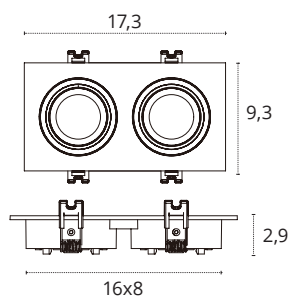

REF 111980201 • Branco

2 LUZES

-  2xMR16
-  Policarbonato
-  7,5-8 x 15-16,5

REF 111982301 • Branco

3 LUZES

-  3xMR16
-  Policarbonato
-  7,5-8 x 23,5-24

REF 111983301 • Branco

FOCO DE SUPERFÍCIE