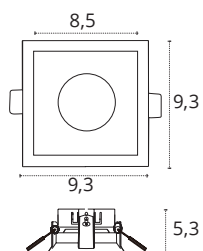

REF 111980901 • Branco

-  1xGU10
-  Policarbonato
-  ø6
-  778010602

REF 111980909 • Preto

FOCO DE ENCASTRAR

- 💡 1xGU10
- 🔹 Policarbonato
- 📏 7,5x7,5
- ✅ 778010602

REF 111980301 • Branco

FOCO DE ENCASTRAR

- 💡 1xGU10
- 🔹 Policarbonato
- 📏 ø7,5
- ✅ 778010602

REF 111980201 • Branco

2 LUZES

-  2xMR16
-  Policarbonato
-  7,5-8 x 15-16,5

REF 111982301 • Branco

3 LUZES

-  3xMR16
-  Policarbonato
-  7,5-8 x 23,5-24

REF 111983301 • Branco

FOCO DE SUPERFÍCIE