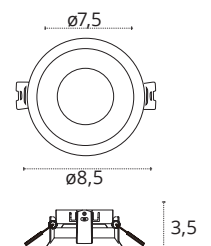

- 1xGU10
- Policarbonato
- ø6
- 778010602

REF 111980801 • Branco

FOCO DE ENCASTRAR

-  1xGU10
-  Policarbonato
-  7,5x7,5
-  778010602

REF 111980401 • Branco

FOCO DE ENCASTRAR

-  1xGU10
-  Policarbonato
-  ø8,5
-  778010602

REF 111980501 • Branco

FOCO DE ENCASTRAR

-  1xGU10
-  Policarbonato
-  ø6
-  778010602

REF 111980101 • Branco

-  1xGU10
-  Policarbonato
-  ø6
-  778010602

REF 111980109 • Preto

FOCO DE ENCASTRAR

-  1xGU10
-  Policarbonato
-  ø6
-  778010602

REF 111980901 • Branco

-  1xGU10
-  Policarbonato
-  ø6
-  778010602

REF 111980909 • Preto

FOCO DE ENCASTRAR

- 💡 1xGU10
- 🔹 Policarbonato
- 📏 7,5x7,5
- ✅ 778010602

REF 111980301 • Branco

FOCO DE ENCASTRAR

- 💡 1xGU10
- 🔹 Policarbonato
- 📏 ø7,5
- ✅ 778010602