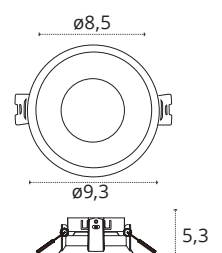

- 1xGU10
- Policarbonato
- ø6
- 778010602

REF 111980801 • Branco

FOCO DE ENCASTRAR

-  1xGU10
-  Policarbonato
-  7,5x7,5
-  778010602

REF 111980401 • Branco

FOCO DE ENCASTRAR

-  1xGU10
-  Policarbonato
-  ø8,5
-  778010602

REF 111980501 • Branco

FOCO DE ENCASTRAR

-  1xGU10
-  Policarbonato
-  ø6
-  778010602

REF 111980101 • Branco

-  1xGU10
-  Policarbonato
-  ø6
-  778010602

REF 111980109 • Preto

FOCO DE ENCASTRAR

-  1xGU10
-  Policarbonato
-  ø6
-  778010602

REF 111980901 • Branco

-  1xGU10
-  Policarbonato
-  ø6
-  778010602

REF 111980909 • Preto

FOCO DE ENCASTRAR

- 💡 1xGU10
- 🔹 Policarbonato
- 📏 7,5x7,5
- ✅ 778010602

REF 111980301 • Branco

FOCO DE ENCASTRAR

- 💡 1xGU10
- 🔹 Policarbonato
- 📏 ø7,5
- ✅ 778010602

REF 111980201 • Branco

2 LUZES

-  2xMR16
-  Policarbonato
-  7,5-8 x 15-16,5

REF 111982301 • Branco

3 LUZES

-  3xMR16
-  Policarbonato
-  7,5-8 x 23,5-24

REF 111983301 • Branco

FOCO DE SUPERFÍCIE