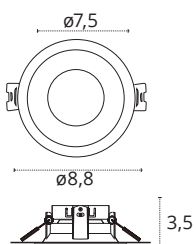

LUMIT®

FOCO DE ENCASTRAR

-  1xGU10
-  Policarbonato
-  ø6
-  778010602

REF 111981029 • Branco/Ouro

FOCO DE ENCASTRAR

-  1xGU10
-  Policarbonato
-  ø6
-  778010602

REF 111981010 • Branco/Prata

FOCO DE ENCASTRAR

- 1xGU10
- Policarbonato
- ø6
- 778010602

REF 111980801 • Branco

FOCO DE ENCASTRAR

-  1xGU10
-  Policarbonato
-  7,5x7,5
-  778010602

REF 111980401 • Branco

FOCO DE ENCASTRAR

-  1xGU10
-  Policarbonato
-  ø8,5
-  778010602