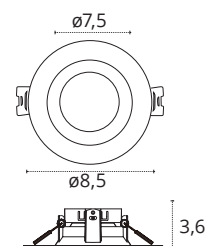

REF 111980901 • Branco

-  1xGU10
-  Policarbonato
-  ø6
-  778010602

REF 111980909 • Preto

FOCO DE ENCASTRAR

- 💡 1xGU10
- 🔹 Policarbonato
- 📏 7,5x7,5
- ✅ 778010602

REF 111980301 • Branco

FOCO DE ENCASTRAR

- 💡 1xGU10
- 🔹 Policarbonato
- 📏 ø7,5
- ✅ 778010602

REF 111980201 • Branco

2 LUZES

-  2xMR16
-  Policarbonato
-  7,5-8 x 15-16,5

REF 111982301 • Branco

3 LUZES

-  3xMR16
-  Policarbonato
-  7,5-8 x 23,5-24

REF 111983301 • Branco

FOCO DE SUPERFÍCIE