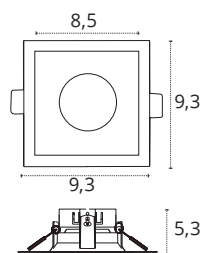

- 1xGU10
- Policarbonato
- ø6
- 778010602

REF 111980801 • Branco

FOCO DE ENCASTRAR

-  1xGU10
-  Policarbonato
-  7,5x7,5
-  778010602

REF 111980401 • Branco

FOCO DE ENCASTRAR

-  1xGU10
-  Policarbonato
-  ø8,5
-  778010602