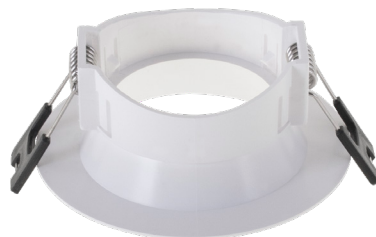

LUMIT®

FOCO DE ENCASTRAR

-  1xGU10
-  Policarbonato
-  ø6
-  778010602

REF 111981029 • Branco/Ouro

FOCO DE ENCASTRAR

-  1xGU10
-  Policarbonato
-  ø6
-  778010602

REF 111981010 • Branco/Prata

FOCO DE ENCASTRAR

- 1xGU10
- Policarbonato
- ø6
- 778010602

REF 111980801 • Branco

FOCO DE ENCASTRAR

-  1xGU10
-  Policarbonato
-  7,5x7,5
-  778010602

REF 111980401 • Branco

FOCO DE ENCASTRAR

-  1xGU10
-  Policarbonato
-  ø8,5
-  778010602

REF 111980501 • Branco

FOCO DE ENCASTRAR

-  1xGU10
-  Policarbonato
-  ø6
-  778010602

REF 111980101 • Branco

-  1xGU10
-  Policarbonato
-  ø6
-  778010602

REF 111980109 • Preto

FOCO DE ENCASTRAR

-  1xGU10
-  Policarbonato
-  ø6
-  778010602

REF 111980901 • Branco

-  1xGU10
-  Policarbonato
-  ø6
-  778010602

REF 111980909 • Preto

FOCO DE ENCASTRAR

- 💡 1xGU10
- 🔹 Policarbonato
- 📏 7,5x7,5
- ✅ 778010602

REF 111980301 • Branco

FOCO DE ENCASTRAR

- 💡 1xGU10
- 🔹 Policarbonato
- 📏 ø7,5
- ✅ 778010602