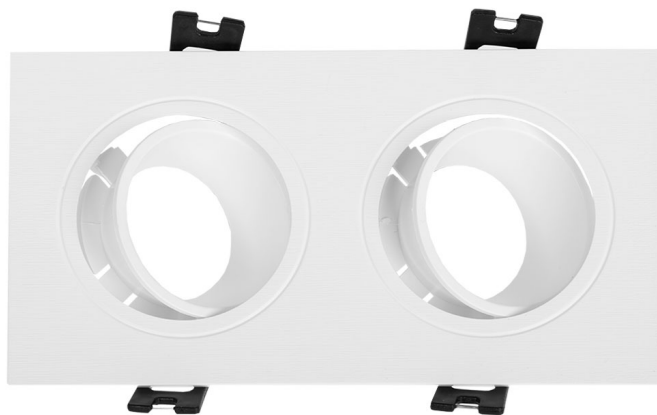

LUMIT®

FOCO DE ENCASTRAR

-  1xGU10
-  Policarbonato
-  ø6
-  778010602

REF 111981029 • Branco/Ouro

FOCO DE ENCASTRAR

-  1xGU10
-  Policarbonato
-  ø6
-  778010602

REF 111981010 • Branco/Prata

FOCO DE ENCASTRAR

REF 111980901 • Branco

-  1xGU10
-  Policarbonato
-  ø6
-  778010602

REF 111980909 • Preto

FOCO DE ENCASTRAR

- 💡 1xGU10
- 🔹 Policarbonato
- 📏 7,5x7,5
- ✅ 778010602

REF 111980301 • Branco

FOCO DE ENCASTRAR

- 💡 1xGU10
- 🔹 Policarbonato
- 📏 ø7,5
- ✅ 778010602

REF 111980201 • Branco

2 LUZES

-  2xMR16
-  Policarbonato
-  7,5-8 x 15-16,5

REF 111982301 • Branco

3 LUZES

-  3xMR16
-  Policarbonato
-  7,5-8 x 23,5-24

REF 111983301 • Branco

FOCO DE SUPERFÍCIE

1xGU10

Policarbonato

778010602

REF 111980601 • Branco

FOCO DE SUPERFÍCIE

1xGU10

Policarbonato

778010602