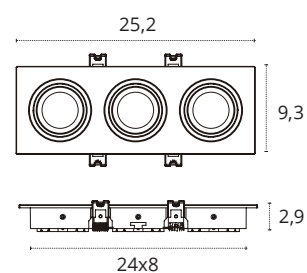

REF 111980201 • Branco

2 LUZES

-  2xMR16
-  Policarbonato
-  7,5-8 x 15-16,5

REF 111982301 • Branco

3 LUZES

-  3xMR16
-  Policarbonato
-  7,5-8 x 23,5-24

REF 111983301 • Branco

FOCO DE SUPERFÍCIE