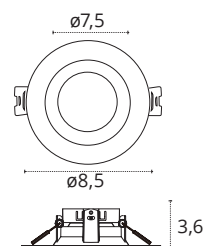

LUMIT®

FOCO DE ENCASTRAR

-  1xGU10
-  Policarbonato
-  ø6
-  778010602

REF 111981029 • Branco/Ouro

FOCO DE ENCASTRAR

-  1xGU10
-  Policarbonato
-  ø6
-  778010602

REF 111981010 • Branco/Prata

FOCO DE ENCASTRAR

- 1xGU10
- Policarbonato
- ø6
- 778010602

REF 111980801 • Branco

FOCO DE ENCASTRAR

-  1xGU10
-  Policarbonato
-  7,5x7,5
-  778010602

REF 111980401 • Branco

FOCO DE ENCASTRAR

-  1xGU10
-  Policarbonato
-  ø8,5
-  778010602

REF 111980501 • Branco

FOCO DE ENCASTRAR

-  1xGU10
-  Policarbonato
-  ø6
-  778010602

REF 111980101 • Branco

-  1xGU10
-  Policarbonato
-  ø6
-  778010602

REF 111980109 • Preto

FOCO DE ENCASTRAR

-  1xGU10
-  Policarbonato
-  ø6
-  778010602

REF 111980201 • Branco

2 LUZES

-  2xMR16
-  Policarbonato
-  7,5-8 x 15-16,5

REF 111982301 • Branco

3 LUZES

-  3xMR16
-  Policarbonato
-  7,5-8 x 23,5-24

REF 111983301 • Branco

FOCO DE SUPERFÍCIE