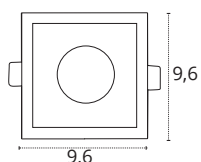

FOCO DE SUPERFÍCIE

1xGU10

Policarbonato

778010602

REF 111980601 • Branco

FOCO DE SUPERFÍCIE

1xGU10

Policarbonato

778010602

REF 111980701 • Branco