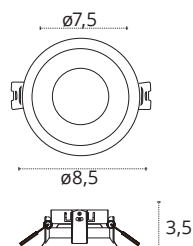

- 1xGU10
- Policarbonato
- ø6
- 778010602

REF 111980801 • Branco

FOCO DE ENCASTRAR

-  1xGU10
-  Policarbonato
-  7,5x7,5
-  778010602

REF 111980401 • Branco

FOCO DE ENCASTRAR

-  1xGU10
-  Policarbonato
-  ø8,5
-  778010602

REF 111980501 • Branco

FOCO DE ENCASTRAR

-  1xGU10
-  Policarbonato
-  ø6
-  778010602

REF 111980101 • Branco

-  1xGU10
-  Policarbonato
-  ø6
-  778010602

REF 111980109 • Preto

FOCO DE ENCASTRAR

-  1xGU10
-  Policarbonato
-  ø6
-  778010602

REF 111980901 • Branco

-  1xGU10
-  Policarbonato
-  ø6
-  778010602

REF 111980909 • Preto

FOCO DE ENCASTRAR

- 💡 1xGU10
- 🔹 Policarbonato
- 📏 7,5x7,5
- ✅ 778010602

REF 111980301 • Branco

FOCO DE ENCASTRAR

- 💡 1xGU10
- 🔹 Policarbonato
- 📏 ø7,5
- ✅ 778010602