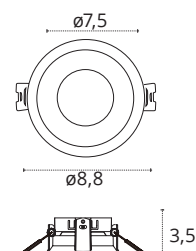

LUMIT®

FOCO DE ENCASTRAR

-  1xGU10
-  Policarbonato
-  ø6
-  778010602

REF 111981029 • Branco/Ouro

FOCO DE ENCASTRAR

-  1xGU10
-  Policarbonato
-  ø6
-  778010602

REF 111981010 • Branco/Prata

FOCO DE ENCASTRAR

- 1xGU10
- Policarbonato
- ø6
- 778010602

REF 111980801 • Branco

FOCO DE ENCASTRAR

-  1xGU10
-  Policarbonato
-  7,5x7,5
-  778010602

REF 111980401 • Branco

FOCO DE ENCASTRAR

-  1xGU10
-  Policarbonato
-  ø8,5
-  778010602

REF 111980501 • Branco

FOCO DE ENCASTRAR

-  1xGU10
-  Policarbonato
-  ø6
-  778010602

REF 111980101 • Branco

-  1xGU10
-  Policarbonato
-  ø6
-  778010602

REF 111980109 • Preto

FOCO DE ENCASTRAR

-  1xGU10
-  Policarbonato
-  ø6
-  778010602

REF 111980201 • Branco

2 LUZES

-  2xMR16
-  Policarbonato
-  7,5-8 x 15-16,5

REF 111982301 • Branco

3 LUZES

-  3xMR16
-  Policarbonato
-  7,5-8 x 23,5-24

REF 111983301 • Branco

FOCO DE SUPERFÍCIE