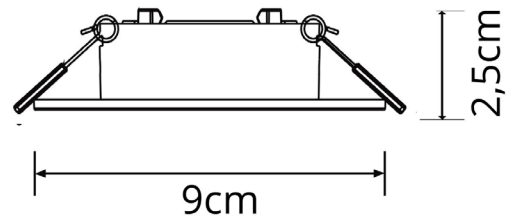

## DIÂMETRO (D.)

Diámetro | Diameter

9cm

## LARGURA (L.)

Ancho | Width

--

## FURO/CORTE\*

Agujero | Hole

D.7-8,5cm

## PESO

Peso | Weight

0,042kg

corte | cut

7-8,5cm

Adequado para lâmpadas MR16: GU10, GU5.3

Adecuado para bombillas | For bulbs

\*MEDIDAS MERAMENTE INDICATIVAS, POR FAVOR CONFIRME AS MEDIDAS COM O ARTIGO NA SUA POSSE ANTES DE PROCEDER AO FURO  
Las medidas son solo indicativas, confirme las medidas con el artículo en su posesión antes de perforar | Measurements are indicative only, please confirm the measurements with the item in your possession before drilling