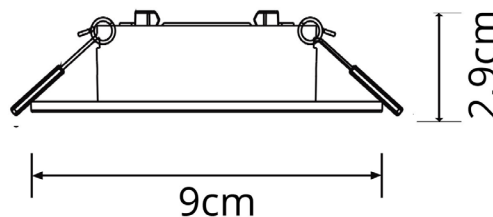

**PARA SUPORTES DE LÂMPA-
DAS**

Para Portalâmparas | For Lampholders

CÓDIGO DE BARRAS

Código de barras | Barcode

5608409053822**DIÂMETRO (D.)**

Diámetro | Diameter

9cm**ALTURA (A.)**

Altura | Height

2,9cm**COMPRIMENTO (C.)**

Longitud | Length

--**LARGURA (L.)**

Ancho | Width

--**FURO/CORTE***

Agujero | Hole

D.7-8,5cm**PESO**

Peso | Weight

0,04kg**corte | cut****7-8,5cm****Adequado para lâmpadas MR16: GU10, GU5.3**

Adecuado para bombillas | For bulbs

*MEDIDAS MERAMENTE INDICATIVAS, POR FAVOR CONFIRME AS MEDIDAS COM O ARTIGO NA SUA POSSE ANTES DE PROCEDER AO FURO
Las medidas son solo indicativas, confirme las medidas con el artículo en su posesión antes de perforar | Measurements are indicative only, please confirm the measurements with the item in your possession before drilling