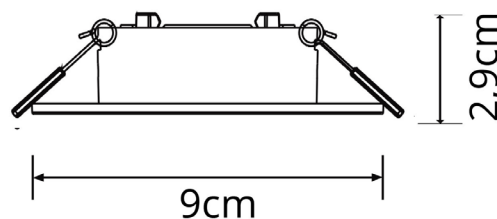

9cm

ALTURA (A.)

Altura | Height

2,9cm

COMPRIMENTO (C.)

Longitud | Length

--

LARGURA (L.)

Ancho | Width

--

FURO/CORTE*

Agujero | Hole

D.7-8,5cm

PESO

Peso | Weight

0,04kg

corte | cut

7-8,5cm

Adequado para lâmpadas MR16: GU10, GU5.3

Adecuado para bombillas | For bulbs

Substituição da lâmpada sem remoção do foco do tecto

Sustitución de la lámpara sin quitar el foco. | Replacing the lamp without removing the downlight