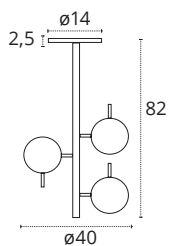

 220-240 V  Luz orientada

**COLGANTE 3 LUCES**

 3xE27

 Metal

 779527162

REF 111450320 • Cromo

**SOBREMESA**

 2xE27

 Metal

 779527162

REF 111470220 • Cromo

**PIE DE SALÓN**

 3xE27

 Metal

 779527162

REF 111440320 • Cromo