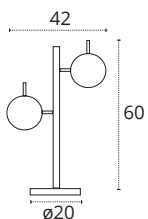

PIE DE SALÓN

3xE27

Metal

779527162

REF 111440320 • Cromo