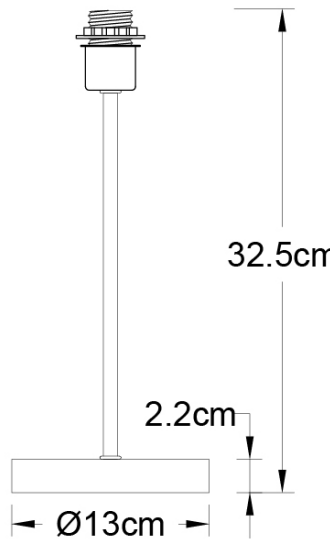

CÓDIGO DE BARRAS 5608409057288
Código de barras | Barcode

DIÂMETRO (D.) 13cm
Diámetro | Diameter

ALTURA (A.) 32.5cm
Altura | Height

COMPRIMENTO (C.) --
Longitud | Length

LARGURA (L.) --
Ancho | Width

INFORMAÇÃO GERAL

Frequência 50 Hz
Frecuency | Frequency

Lâmpada 1x Max.40W E14
Bombilla | Bulb

Lâmpada Incluída Não
Bombilla | Bulb *No/No*

Índice de Proteção IP20
Índice de Protección | Protection Index

*MEDIDAS MERAMENTE INDICATIVAS, POR FAVOR CONFIRME AS MEDIDAS COM O ARTIGO NA SUA POSSE ANTES DE PROCEDER AO FURO
Las medidas son solo indicativas, confirme las medidas con el artículo en su posesión antes de perforar | Measurements are indicative only, please confirm the measurements with the item in your possession before drilling