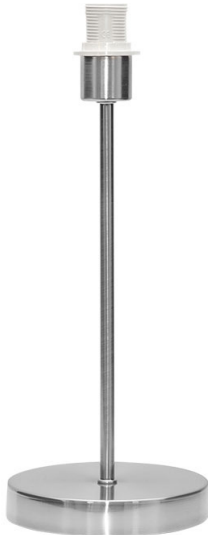

FICHA TÉCNICA DE PRODUTO

LUMIT®

ARTIGO (REFERÊNCIA) 11067SO03
Producto | Product

SÉRIE MALDIVAS
Serie | Family

TIPO CANDEEIROS DE MESA
Tipo | Type

TECNOLOGIA COM SUPORTES DE LÂMPADAS
Tecnología | Technology
Con Portalámparas | With Lampholders

CÓDIGO DE BARRAS 5608409057264
Código de barras | Barcode

DIÂMETRO (D.) 13cm
Diámetro | Diameter

ALTURA (A.) 32.5cm
Altura | Height

COMPRIMENTO (C.) --
Longitud | Length

LARGURA (L.) --
Ancho | Width

INFORMAÇÃO GERAL

Información General | General Information

Cor Níquel
Color *Satin Nickel | Níquel*

Material Metal
Grado de protección | Degree of protection

INFORMAÇÃO ELÉTRICA

Información Eléctrica | Electrical Information