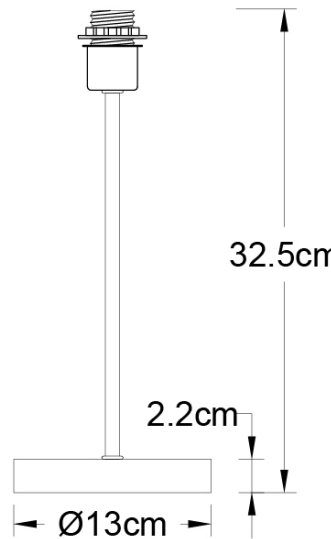

CÓDIGO DE BARRAS 5608409057240
Código de barras | Barcode

DIÂMETRO (D.) 13cm
Diámetro | Diameter

ALTURA (A.) 32.5cm
Altura | Height

COMPRIMENTO (C.) --
Longitud | Length

LARGURA (L.) --
Ancho | Width

INFORMAÇÃO GERAL

Frequência 50 Hz
Frecuency | Frequency

Lâmpada 1x Max.40W E14
Bombilla | Bulb

Lâmpada Incluída Não
Bombilla | Bulb *No/No*

Índice de Proteção IP20
Índice de Protección | Protection Index

*MEDIDAS MERAMENTE INDICATIVAS, POR FAVOR CONFIRME AS MEDIDAS COM O ARTIGO NA SUA POSSE ANTES DE PROCEDER AO FURO
Las medidas son solo indicativas, confirme las medidas con el artículo en su posesión antes de perforar | Measurements are indicative only, please confirm the measurements with the item in your possession before drilling