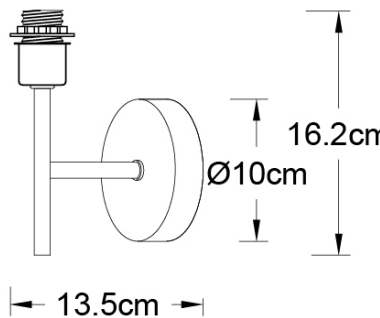

DIÂMETRO (D.) --
Diámetro | Diameter

ALTURA (A.) 16.2cm
Altura | Height

COMPRIMENTO (C.) 10cm
Longitud | Length

LARGURA (L.) 13.5cm
Ancho | Width

INFORMAÇÃO GERAL

Información General | General Information

Cor Cromado
Color Chrome | Cromo

Material Metal
Grado de protección | Degree of protection

INFORMAÇÃO ELÉTRICA

Información Eléctrica | Electrical Information

Tensão 220-240 V
Voltaje | Voltage

Frequência 50/60 Hz
Frecuencia | Frequency

Lâmpada 1x Max.40W E14
Bombilla | Bulb

Lâmpada Incluída Não
Bombilla | Bulb
No/No

Índice de Proteção IP20
Índice de Protección | Protection Index

*MEDIDAS MERAMENTE INDICATIVAS, POR FAVOR CONFIRME AS MEDIDAS COM O ARTIGO NA SUA POSSE ANTES DE PROCEDER AO FURO
Las medidas son solo indicativas, confirme las medidas con el artículo en su posesión antes de perforar | Measurements are indicative only, please confirm the measurements with the item in your possession before drilling