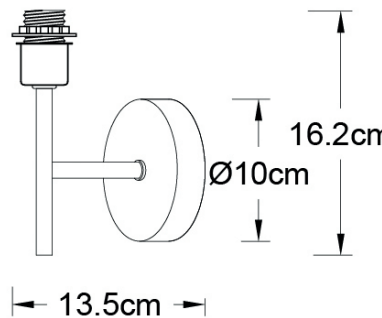

CÓDIGO DE BARRAS 5608409057349
Código de barras | Barcode

DIÂMETRO (D.) --
Diámetro | Diameter

ALTURA (A.) 16.2cm
Altura | Height

COMPRIMENTO (C.) 10cm
Longitud | Length

LARGURA (L.) 13.5cm
Ancho | Width

INFORMAÇÃO GERAL

Frequência 50/60 Hz
Frecuency | Frequency

Lâmpada 1x Max.40W E14
Bombilla | Bulb

Lâmpada Incluída Não
Bombilla | Bulb *No/No*

Índice de Proteção IP20
Índice de Protección | Protection Index

*MEDIDAS MERAMENTE INDICATIVAS, POR FAVOR CONFIRME AS MEDIDAS COM O ARTIGO NA SUA POSSE ANTES DE PROCEDER AO FURO
Las medidas son solo indicativas, confirme las medidas con el artículo en su posesión antes de perforar | Measurements are indicative only, please confirm the measurements with the item in your possession before drilling