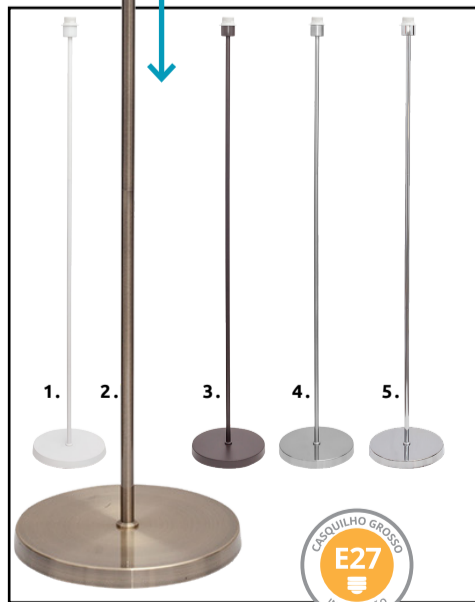

SÉRIE MALDIVAS — LUMINÁRIAS

Descubra a nossa coleção de abat-jours e vidros.
Personalize a sua luminária.

1

3

2

**LUMINÁRIAS
SUSPENSÃO | DE MESA | DE PÉ**
várias cores disponíveis

*abat-jours, vidros e lâmpadas não incluídos

1

LUMINÁRIA DE PÉ

DIÂM.BASE Ø25CM
ALT.147CM

1. REF.11064FA01 | BRANCO
2. REF.11064FA14 | OXIDADO
3. REF.11064FA02 | CASTANHO
4. REF.11064FA03 | NÍQUEL
5. REF.99.LL-003 | CROMADO

2

LUMINÁRIA DE MESA

DIÂM.BASE Ø13CM
ALT.33CM

1. REF.11067SO01 | BRANCO
2. REF.11067SO14 | OXIDADO
3. REF.11067SO02 | CASTANHO
4. REF.11067SO03 | NÍQUEL
5. REF.11067SO20 | CROMADO

3

SUSPENSÃO

DIÂM.FLORÃO Ø10CM
ALT.MÁX.±87CM (REGULÁVEL)

1. REF.11069PA01 | BRANCO
2. REF.11069PA14 | OXIDADO
3. REF.11069PA02 | CASTANHO
4. REF.11069PA03 | NÍQUEL
5. REF.11069PA20 | CROMADO