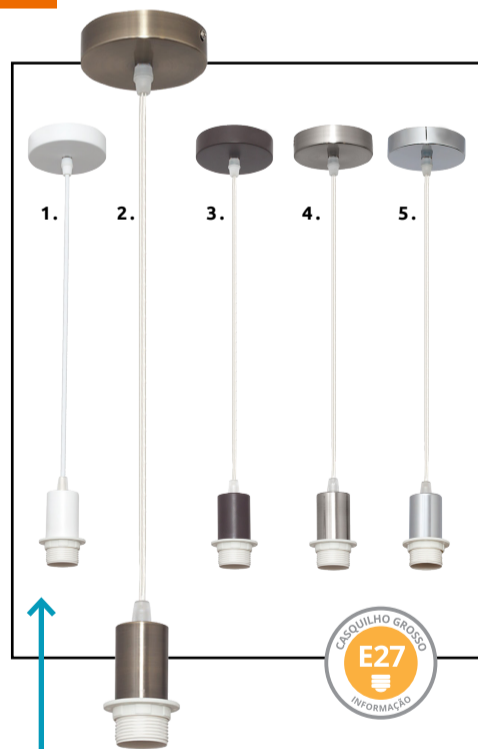

SÉRIE MALDIVAS — LUMINÁRIAS

Descubra a nossa coleção de abat-jours e vidros.
Personalize a sua luminária.

1

3

2

**LUMINÁRIAS
SUSPENSÃO | DE MESA | DE PÉ**
várias cores disponíveis

*abat-jours, vidros e lâmpadas não incluídos

1

LUMINÁRIA DE PÉ

DIÂM.BASE Ø25CM
ALT.147CM

1. REF.11064FA01 | BRANCO
2. REF.11064FA14 | OXIDADO
3. REF.11064FA02 | CASTANHO
4. REF.11064FA03 | NÍQUEL
5. REF.99.LL-003 | CROMADO

2

LUMINÁRIA DE MESA

DIÂM.BASE Ø13CM
ALT.33CM

1. REF.11067SO01 | BRANCO
2. REF.11067SO14 | OXIDADO
3. REF.11067SO02 | CASTANHO
4. REF.11067SO03 | NÍQUEL
5. REF.11067SO20 | CROMADO

3

SUSPENSÃO

DIÂM.FLORÃO Ø10CM
ALT.MÁX.±87CM (REGULÁVEL)

1. REF.11069PA01 | BRANCO
2. REF.11069PA14 | OXIDADO
3. REF.11069PA02 | CASTANHO
4. REF.11069PA03 | NÍQUEL
5. REF.11069PA20 | CROMADO