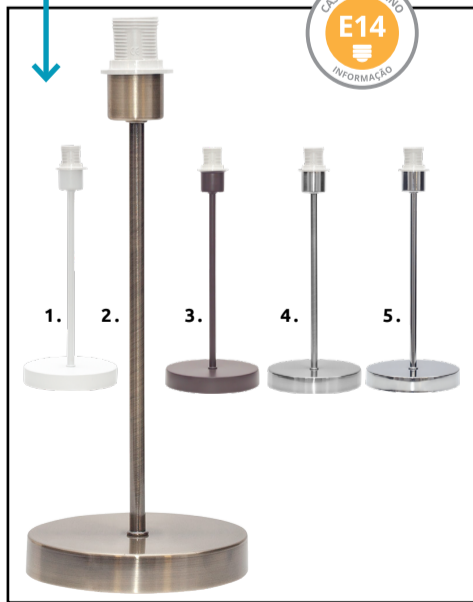

1

LUMINÁRIA DE PÉ

DIÂM.BASE Ø25CM
ALT.147CM

1. REF.11064FA01 | BRANCO
2. REF.11064FA14 | OXIDADO
3. REF.11064FA02 | CASTANHO
4. REF.11064FA03 | NÍQUEL
5. REF.99.LL-003 | CROMADO

2

LUMINÁRIA DE MESA

DIÂM.BASE Ø13CM
ALT.33CM

1. REF.11067SO01 | BRANCO
2. REF.11067SO14 | OXIDADO
3. REF.11067SO02 | CASTANHO
4. REF.11067SO03 | NÍQUEL
5. REF.11067SO20 | CROMADO

3

SUSPENSÃO

DIÂM.FLORÃO Ø10CM
ALT.MÁX.±87CM (REGULÁVEL)

1. REF.11069PA01 | BRANCO
2. REF.11069PA14 | OXIDADO
3. REF.11069PA02 | CASTANHO
4. REF.11069PA03 | NÍQUEL
5. REF.11069PA20 | CROMADO