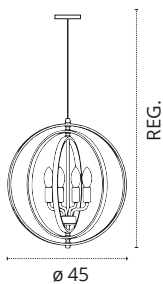

LÁMPARA 3 LUCES

3xE14

Metal

763413143

REF 10995032 • Oro/Marrón

LÁMPARA 1 LUZ

1xE27

Metal

800600843A

REF 109950129 • Oro/Marrón