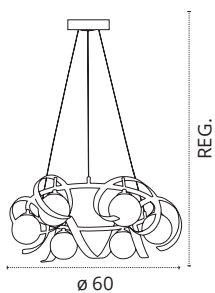

LÁMPARA 6 LUCES

6xG9

Metal y Cristal

779109072

REF 109850629 • Oro/Marrón