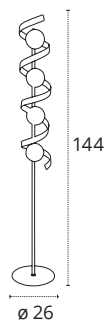

PIE DE SALÓN 4 LUCES

- 4xG9
- Metal y Cristal
- 779109072

REF 109840429 • Oro/Marrón

Bombillas no incluidas

Bombilla recomendada Interlusa

Medidas expresadas en cm (centímetros)