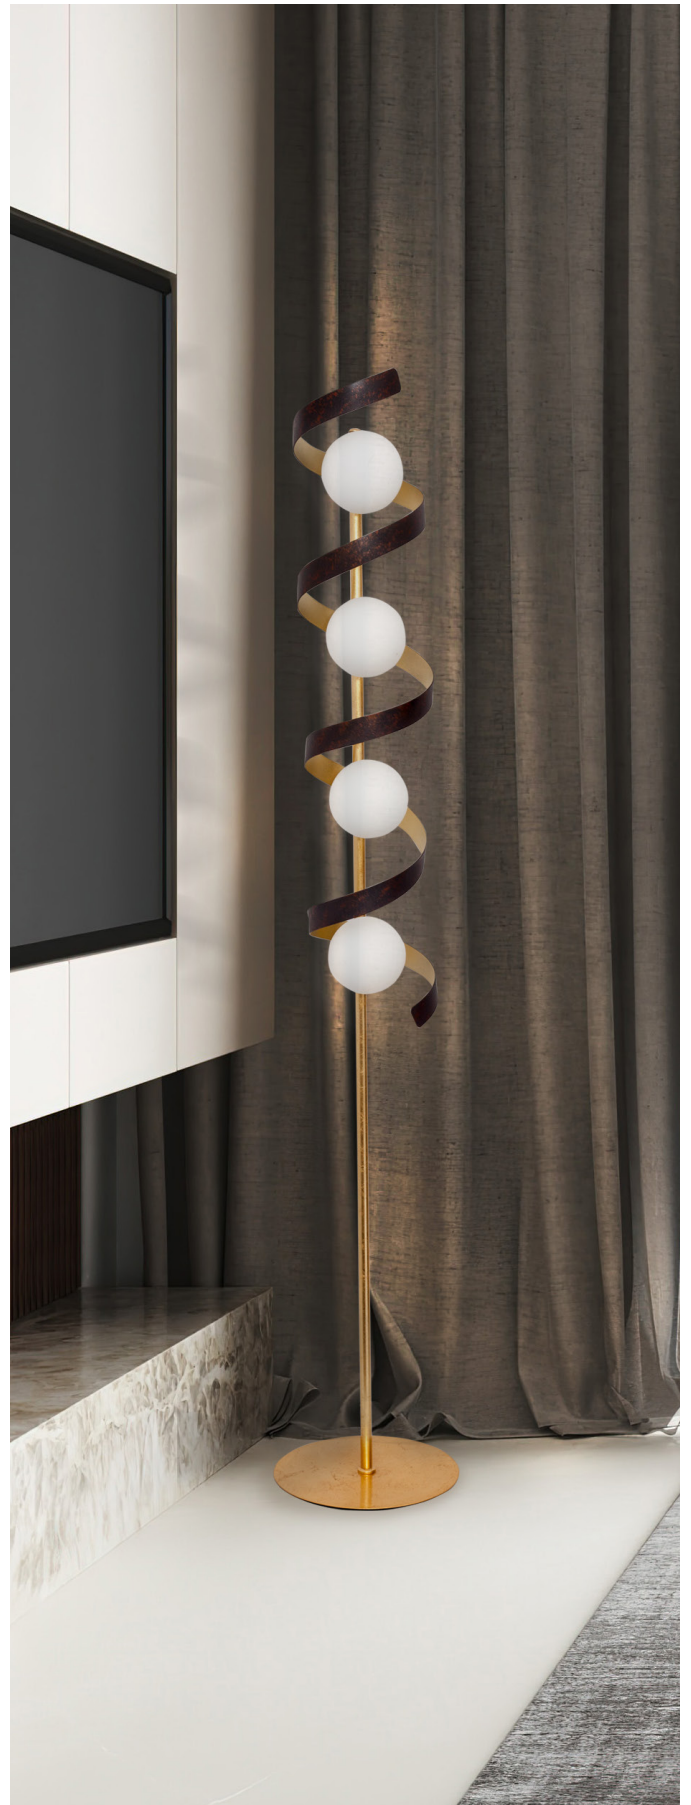

**LUMIT**®

220-240 V Luz difusa

LÁMPARA 3 LUCES

3xE14

Metal

763413143

REF 10995032 • Oro/Marrón

LÁMPARA 1 LUZ

1xE27

Metal

800600843A

REF 109950129 • Oro/Marrón

Bombillas no incluidas

Bombilla recomendada Interlusa

Medidas expresadas en cm (centímetros)

220-240 V Luz difusa

**LÁMPARA 6 LUCES**

6xG9

Metal y Cristal

779109072

REF 109850629 • Oro/Marrón

**SOBREMESA 2 LUCES**

2xG9

Metal y Cristal

779109072

REF 109870229 • Oro/Marrón

220-240 V Luz difusa

PIE DE SALÓN 4 LUCES

- 4xG9
- Metal y Cristal
- 779109072

REF 109840429 • Oro/Marrón

Bombillas no incluidas

Bombilla recomendada Interlusa