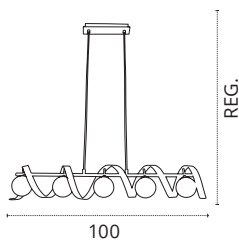

Medidas expresadas en cm (centímetros)

220-240 V Luz difusa

LÁMPARA 5 LUCES

- 5xG9
- Metal y Cristal
- 779109072

REF 109850529 • Oro/Marrón

LÁMPARA/PLAFÓN 5 LUCES

- 5xG9
- Metal y Cristal
- 779109072

REF 109890529 • Oro/Marrón