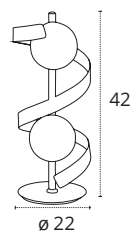

SOBREMESA 2 LUCES

2xG9

Metal y Cristal

779109072

REF 109870229 • Oro/Marrón