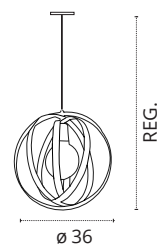

1xE27

Metal

800600843A

REF 109950129 • Oro/Marrón

Bombillas no incluidas

Bombilla recomendada Interlusa

Medidas expresadas en cm (centímetros)

220-240 V Luz difusa

Medidas expresadas en cm (centímetros)

220-240 V Luz difusa

LÁMPARA 5 LUCES

- 5xG9
- Metal y Cristal
- 779109072

REF 109850529 • Oro/Marrón

LÁMPARA/PLAFÓN 5 LUCES

- 5xG9
- Metal y Cristal
- 779109072

REF 109890529 • Oro/Marrón