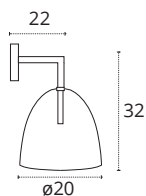

220-240 V Luz orientada

COLGANTE 1 LUZ

- 1xE27
- Metal
- 800600843A
- REF 109750112 • Bronce

APLIQUE

- 1xE27
- Metal
- 800600843A
- REF 109760112 • Bronce

SOBREMESA

- 1xE27
- Metal
- 800600843A
- REF 109770112 • Bronce

220-240 V Luz orientada

PIE DE SALÓN

- 1xE27
- Metal
- 800600843A

REF 109740112 • Bronce