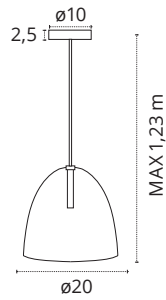

220-240 V Luz orientada

COLGANTE 1 LUZ

- 1xE27
- Metal
- 800600843A
- REF 109750112 • Bronce

APLIQUE

- 1xE27
- Metal
- 800600843A
- REF 109760112 • Bronce

SOBREMESA

- 1xE27
- Metal
- 800600843A
- REF 109770112 • Bronce

220-240 V Luz orientada

PIE DE SALÓN

- 1xE27
- Metal
- 800600843A

REF 109740112 • Bronce