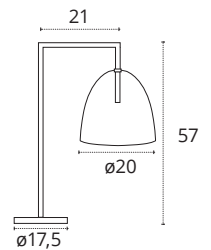

220-240 V Luz orientada

COLGANTE 1 LUZ

- 1xE27
- Metal
- 800600843A
- REF 109750112 • Bronce

APLIQUE

- 1xE27
- Metal
- 800600843A
- REF 109760112 • Bronce

SOBREMESA

- 1xE27
- Metal
- 800600843A
- REF 109770112 • Bronce

220-240 V Luz orientada

PIE DE SALÓN

- 1xE27
- Metal
- 800600843A

REF 109740112 • Bronce