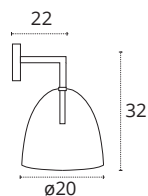

220-240 V Luz orientada

COLGANTE 1 LUZ

- 1xE27
- Metal
- 800600843A
- REF 109750112 • Bronce

APLIQUE

- 1xE27
- Metal
- 800600843A
- REF 109760112 • Bronce

SOBREMESA

- 1xE27
- Metal
- 800600843A
- REF 109770112 • Bronce

220-240 V Luz orientada

PIE DE SALÓN

- 1xE27
- Metal
- 800600843A

REF 109740112 • Bronce