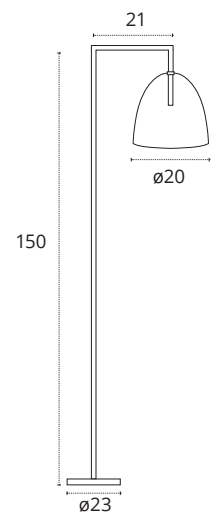

220-240 V Luz orientada

COLGANTE 1 LUZ

- 1xE27
- Metal
- 800600843A
- REF 109750112 • Bronce

APLIQUE

- 1xE27
- Metal
- 800600843A
- REF 109760112 • Bronce

SOBREMESA

- 1xE27
- Metal
- 800600843A
- REF 109770112 • Bronce

220-240 V Luz orientada

PIE DE SALÓN

- 1xE27
- Metal
- 800600843A

REF 109740112 • Bronce